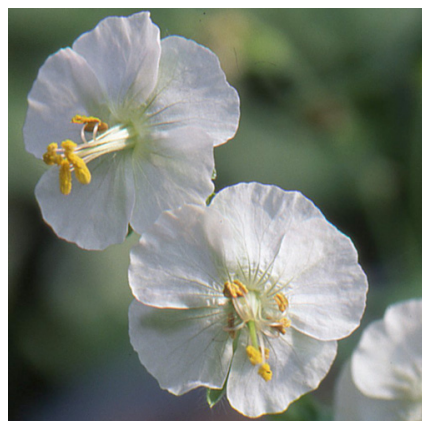

Caractéristiques :

Couleur fleur : Blanc

Couleur feuillage : vert

Hauteur : 70 cm

Feuillaison : Avril - Octobre

Floraison(s) : Mai - Juillet

Type de feuillage : caduc

Exposition : mi-ombre ombre

Type de sol : frais.

Silhouette : Touffe

Densité : 6 au m²

**GERANIUM phaeum 'Album'****Géranium vivace - Bec de Grue**

-> [Accéder à la fiche de GERANIUM phaeum 'Album' sur www.lepage-vivaces.com](http://www.lepage-vivaces.com)

DESCRIPTION**Informations botaniques**

Nom botanique : GERANIUM phaeum 'Album'

Famille : GERANIACEAE

Description de GERANIUM phaeum 'Album'

Le GERANIUM phaeum 'Album' est excellent pour éclairer les espaces ombrés ou mi-ombrés de votre jardin. Son feuillage vert clair est surmonté de grandes fleurs blanc pur, de mai à juillet. Il se développe en touffe de 70 cm en terrain frais.