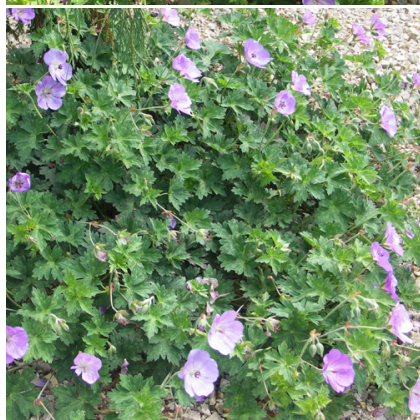

Caractéristiques :

Couleur fleur : Bleu
Couleur feuillage : vert
Hauteur : 50 cm
Feuillaison : Avril - Novembre
Floraison(s) : Mai - Novembre
Type de feuillage : caduc
Exposition : soleil mi-ombre
Type de sol : frais.
Silhouette : Touffe arrondie
Densité : 6 au m²

**GERANIUM 'Azure Rush'****Geranium vivace - Bec de Grue**

-> [Accéder à la fiche de GERANIUM 'Azure Rush' sur www.lepage-vivaces.com](http://www.lepage-vivaces.com)

DESCRIPTION**Informations botaniques**