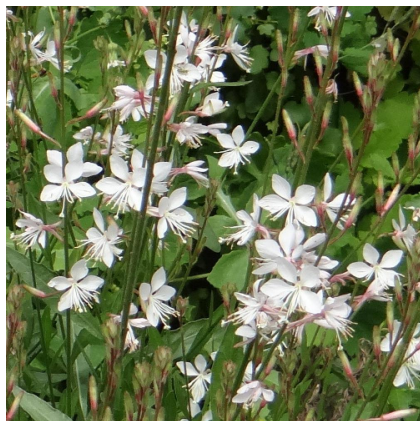

Caractéristiques :

Couleur fleur : Blanc

Couleur feuillage : vert

Hauteur : 80 cm

Feuillaison : Avril - Novembre

Floraison(s) : Juin - Octobre

Type de feuillage : caduc

Exposition : soleil mi-ombre

Type de sol : sec et frais.

Silhouette : Touffe buissonnante

Densité : 4 au m²

GAURA lindheimeri 'Summer Breeze'

-> [Accéder à la fiche de GAURA lindheimeri 'Summer Breeze' sur www.lepage-vivaces.com](http://www.lepage-vivaces.com)

DESCRIPTION

Informations botaniques

Nom botanique : GAURA lindheimeri 'Summer Breeze'

Famille : ONAGRACEAE

Description de GAURA lindheimeri 'Summer Breeze'

GAURA lindheimeri 'Summer Breeze' est une plante vivace au port buissonnant. Très florifère, elle se transformera en un nuage blanc étoilé lors de sa floraison qui illuminera vos massifs. Elle est d'une élégance incomparable lorsque ses tiges oscillent dans le vent. C'est également une plante très rustique, qui en plus se ressème facilement.

sol sec et frais.

PARTICULARITÉ

GAURA lindheimeri 'Summer Breeze' s'utilise principalement pour ses fleurs.

GAURA lindheimeri 'Summer Breeze' est une plante à longue floraison.

INFORMATIONS COMPLÉMENTAIRE