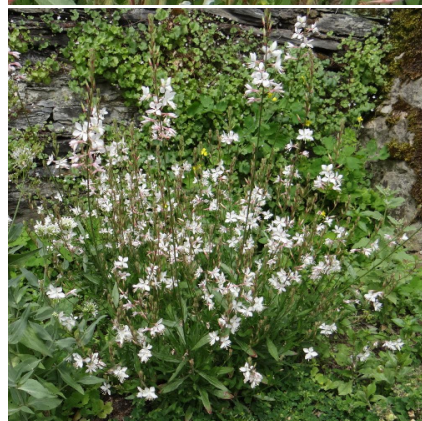

## Caractéristiques :

**Couleur fleur** : Blanc

**Couleur feuillage** : vert

**Hauteur** : 100 cm

**Feuillaison** : Avril - Novembre

**Floraison(s)** : Juin - Octobre

**Type de feuillage**: caduc

**Exposition** : soleil

**Type de sol** : sec et frais.

**Silhouette** : Touffe buissonnante

**Densité** : 4 au m<sup>2</sup>

#### Description de GAURA lindheimeri 'Summer Breeze'

GAURA lindheimeri 'Summer Breeze' est une plante vivace au port buissonnant. Très florifère, elle se transformera en un nuage blanc étoilé lors de sa floraison qui illuminera vos massifs. Elle est d'une élégance incomparable lorsque ses tiges oscillent dans le vent. C'est également une plante très rustique, qui en plus se ressème facilement.

### PARTICULARITÉ

GAURA lindheimeri 'Summer Breeze' s'utilise principalement pour ses fleurs.

GAURA lindheimeri 'Summer Breeze' supporte le climat maritime.

GAURA lindheimeri 'Summer Breeze' est une plante à longue floraison.