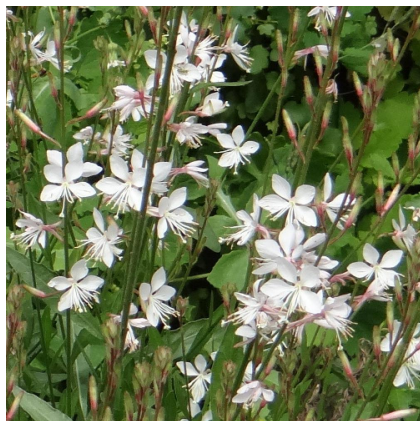

Caractéristiques :

Couleur fleur : Blanc

Couleur feuillage : vert

Hauteur : 100 cm

Feuillaison : Avril - Novembre

Floraison(s) : Juin - Octobre

Type de feuillage: caduc

Exposition : soleil

Type de sol : sec et frais.

Silhouette : Touffe buissonnante

Densité : 4 au m²

GAURA lindheimeri 'Summer Breeze'

-> [Accéder à la fiche de GAURA lindheimeri 'Summer Breeze' sur www.lepage-vivaces.com](http://www.lepage-vivaces.com)

DESCRIPTION

Informations botaniques

Nom botanique : GAURA lindheimeri 'Summer Breeze'

Famille : ONAGRACEAE

Description de GAURA lindheimeri 'Summer Breeze'

GAURA lindheimeri 'Summer Breeze' est une plante vivace au port buissonnant. Très florifère, elle se transformera en un nuage blanc étoilé lors de sa floraison qui illuminera vos massifs. Elle est d'une élégance incomparable lorsque ses tiges oscillent dans le vent. C'est également une plante très rustique, qui en plus se ressème facilement.

Entretien de GAURA lindheimeri 'Summer Breeze'

Tailler les hampes fanées en réduisant, si nécessaire, le nombre de tiges. Garder celles de l'automne qui même sèches resteront décoratives pendant l'hiver. Rabattre la touffe au plus tard, au démarrage de la végétation.

EMPLACEMENT

Emplacement de GAURA lindheimeri 'Summer Breeze'

EL1 - Espace libre sec

EL2 - Espace libre frais

Li1 - Lisière sèche

Li2 - Lisière fraîche

PB - Plate-bande (sol sec, frais ou humide)

Type de sol de GAURA lindheimeri 'Summer Breeze'

sol sec et frais.

PARTICULARITÉ

GAURA lindheimeri 'Summer Breeze' s'utilise principalement pour ses fleurs.

GAURA lindheimeri 'Summer Breeze' supporte le climat maritime.

GAURA lindheimeri 'Summer Breeze' est une plante à longue floraison.

INFORMATIONS COMPLÉMENTAIRE

GAURA lindheimeri 'Summer Breeze' n'est pas toxique.

-> [Accéder à la collection des Plantes Vivaces disponible à la vente sur www.lepage-vivaces.com](http://www.lepage-vivaces.com)