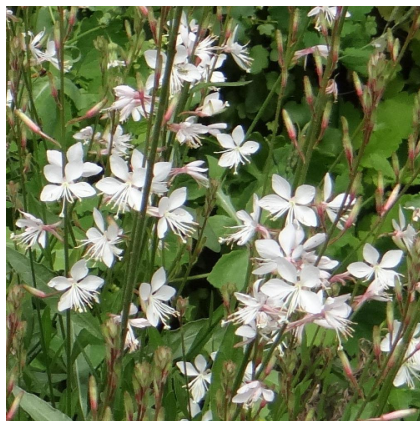

Caractéristiques :

Couleur fleur : Blanc
Couleur feuillage : vert
Hauteur : 100 cm
Feuillaison : Avril - Novembre
Floraison(s) : Juin - Octobre
Type de feuillage : caduc
Exposition : soleil
Type de sol : sec et frais.
Silhouette : Touffe buissonnante
Densité : 4 au m²

GAURA lindheimeri 'Summer Breeze'

-> [Accéder à la fiche de GAURA lindheimeri 'Summer Breeze' sur www.lepage-vivaces.com](http://www.lepage-vivaces.com)

DESCRIPTION

Informations botaniques

Nom botanique : GAURA lindheimeri 'Summer Breeze'
Famille : ONAGRACEAE

Description de GAURA lindheimeri 'Summer Breeze'

GAURA lindheimeri 'Summer Breeze' est une plante vivace au port buissonnant. Très florifère, elle se transformera en un nuage blanc étoilé lors de sa floraison qui illuminera vos massifs. Elle est d'une élégance incomparable lorsque ses tiges oscillent dans le vent. C'est également une plante très rustique, qui en plus se ressème facilement.

Entretien de GAURA lindheimeri 'Summer Breeze'

Tailler les hampes fanées en réduisant, si nécessaire, le nombre de tiges. Garder celles de l'automne qui même sèches resteront décoratives pendant l'hiver. Rabattre la touffe au plus tard, au démarrage de la végétation.

EMPLACEMENT

Emplacement de GAURA lindheimeri 'Summer Breeze'

EL1 - Espace libre sec
EL2 - Espace libre frais
Li1 - Lisière sèche
Li2 - Lisière fraîche
PB - Plate-bande (sol sec, frais ou humide)

Type de sol de GAURA lindheimeri 'Summer Breeze'

sol sec et frais.

PARTICULARITÉ

GAURA lindheimeri 'Summer Breeze' s'utilise principalement pour ses fleurs.
GAURA lindheimeri 'Summer Breeze' est une plante à longue floraison.

INFORMATIONS COMPLÉMENTAIRE

-> [Accéder à la collection des Plantes Vivaces disponible à la vente sur www.lepage-vivaces.com](http://www.lepage-vivaces.com)