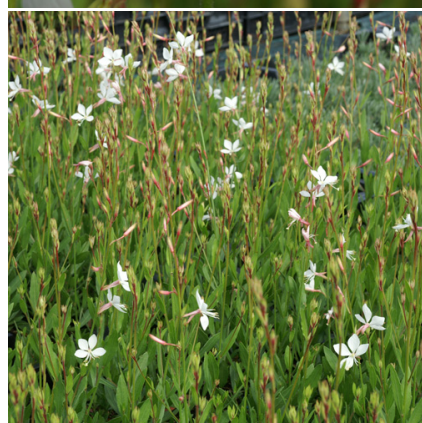

Caractéristiques :

Couleur fleur : Blanc

Couleur feuillage : vert

Hauteur : 60 cm

Feuillaison : Avril - Novembre

Floraison(s) : Juin - Octobre

Type de feuillage : caduc

Exposition : soleil

Type de sol : sec et frais.

Silhouette : Touffe buissonnante

Densité : 6 au m²

GAURA lindheimeri 'Snowstorm'

-> [Accéder à la fiche de GAURA lindheimeri 'Snowstorm' sur www.lepage-vivaces.com](http://www.lepage-vivaces.com)

DESCRIPTION

Informations botaniques

Nom botanique : GAURA lindheimeri 'Snowstorm'

Famille : ONAGRACEAE

Description de GAURA lindheimeri 'Snowstorm'

GAURA lindheimeri 'Snowstorm' est une plante vivace buissonnante au port plus compact que le type. Elle assure elle aussi une longue floraison blanc rosé de juin jusqu'aux premières gelées. Ses rameaux sont moins denses ce qui lui confère beaucoup de légèreté et la rend très décorative. Les boutons floraux sont rosés, ce qui permet d'apporter un peu de couleur à la touffe même si c'est une teinte de couleur pâle.

Entretien de GAURA lindheimeri 'Snowstorm'

Tailler les hampes fanées en réduisant, si nécessaire, le nombre de tiges. Garder celles de l'automne qui même sèches resteront décoratives pendant l'hiver. Rabattre la touffe au plus tard, au démarrage de la végétation.

EMPLACEMENT

Emplacement de GAURA lindheimeri 'Snowstorm'

EL1 - Espace libre sec

EL2 - Espace libre frais

Li1 - Lisière sèche

Li2 - Lisière fraîche

PB - Plate-bande (sol sec, frais ou humide)

Type de sol de GAURA lindheimeri 'Snowstorm'

sol sec et frais.

PARTICULARITÉ

GAURA lindheimeri 'Snowstorm' s'utilise principalement pour ses fleurs.

GAURA lindheimeri 'Snowstorm' supporte le climat maritime.

GAURA lindheimeri 'Snowstorm' est une plante à longue floraison.

INFORMATIONS COMPLÉMENTAIRE

GAURA lindheimeri 'Snowstorm' n'est pas toxique.

-> [Accéder à la collection des Plantes Vivaces disponible à la vente sur www.lepage-vivaces.com](http://www.lepage-vivaces.com)