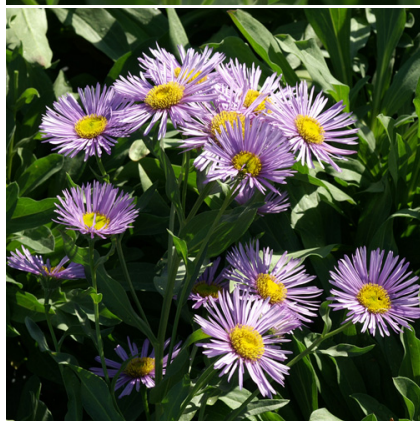

**Caractéristiques :**

**Couleur fleur :** Bleu  
**Couleur feuillage :** vert  
**Hauteur :** 50 cm  
**Feuillaison :** Avril - Octobre  
**Floraison(s) :** Juin - Septembre  
**Type de feuillage :** caduc  
**Exposition :** soleil  
**Type de sol :** sec et frais.  
**Silhouette :** Touffe  
**Densité :** 6 au m<sup>2</sup>

**ERIGERON 'Sincerity'****Vergerette**

-> [Accéder à la fiche de ERIGERON 'Sincerity' sur www.lepage-vivaces.com](http://www.lepage-vivaces.com)

**DESCRIPTION****Informations botaniques**

Nom botanique : ERIGERON 'Sincerity'  
Famille : ASTERACEAE

**Description de ERIGERON 'Sincerity'**

L'ERIGERON 'Sincerity' a des feuilles lancéolées vertes et des fleurs aux corymbes de capitules simples bleu malvacé à coeur jaune. Cette variété de 50 cm de haut fleurit de juin à septembre.