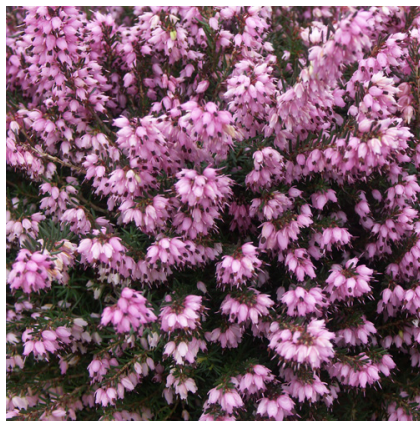

**Caractéristiques :**

**Couleur fleur :** Rose  
**Couleur feuillage :** vert  
**Hauteur :** 35 cm  
**Feuillaison :** Janvier - Décembre  
**Floraison(s) :** Mars - Mai  
**Type de feuillage :** persistant  
**Exposition :** soleil mi-ombre  
**Type de sol :** sec et frais.  
**Silhouette :** Touffe  
**Densité :** 6 au m<sup>2</sup>

**ERICA darleyensis 'Spring Surprise'****Bruyère d'hiver**

-> [Accéder à la fiche de ERICA darleyensis 'Spring Surprise' sur www.lepage-vivaces.com](http://www.lepage-vivaces.com)

**DESCRIPTION****Informations botaniques**

Nom botanique : ERICA darleyensis 'Spring Surprise'  
Famille : ERICACEAE

**Description de ERICA darleyensis 'Spring Surprise'**

ERICA darleyensis 'Spring Surprise' est une bruyère vivace rustique et vigoureuse, elle accepte tous les sols, même calcaires. Elle fleurit à profusion au début du printemps, d'une belle couleur rose vif. Son feuillage vert bronze formera un contraste intéressant en fin de floraison.