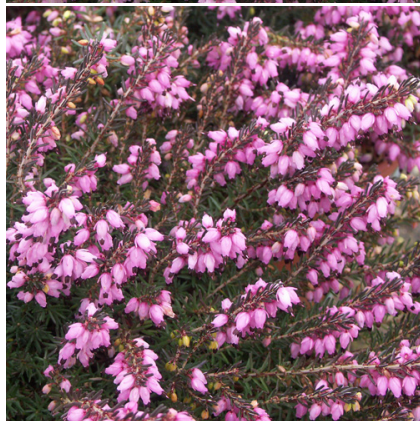

**Caractéristiques :**

**Couleur fleur :** Rose  
**Couleur feuillage :** vert  
**Hauteur :** 35 cm  
**Feuillaison :** Janvier - Décembre  
**Floraison(s) :** Mars - Mai  
**Type de feuillage :** persistant  
**Exposition :** soleil mi-ombre  
**Type de sol :** sec et frais.  
**Silhouette :** Touffe  
**Densité :** 6 au m<sup>2</sup>

**ERICA darleyensis 'Spring Surprise'****Bruyère d'hiver**

-> [Accéder à la fiche de ERICA darleyensis 'Spring Surprise' sur www.lepage-vivaces.com](http://www.lepage-vivaces.com)

**DESCRIPTION****Informations botaniques**

Nom botanique : ERICA darleyensis 'Spring Surprise'  
Famille : ERICACEAE

**Description de ERICA darleyensis 'Spring Surprise'**

ERICA darleyensis 'Spring Surprise' est une bruyère vivace rustique et vigoureuse, elle accepte tous les sols, même calcaires. Elle fleurit à profusion au début du printemps, d'une belle couleur rose vif. Son feuillage vert bronze formera un contraste intéressant en fin de floraison.