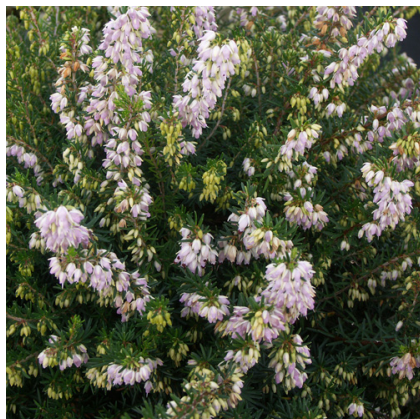

**Caractéristiques :**

**Couleur fleur :** Rose  
**Couleur feuillage :** vert  
**Hauteur :** 30 cm  
**Feuillaison :** Janvier - Décembre  
**Floraison(s) :** Octobre - Avril  
**Type de feuillage :** persistant  
**Exposition :** soleil  
**Type de sol :** sec et frais.  
**Silhouette :** Touffe    
**Densité :** 6 au m<sup>2</sup>

**ERICA darleyensis 'Jenny Porter'****Bruyère d'hiver**

-> [Accéder à la fiche de ERICA darleyensis 'Jenny Porter' sur www.lepage-vivaces.com](http://www.lepage-vivaces.com)

**DESCRIPTION****Informations botaniques**

Nom botanique : ERICA darleyensis 'Jenny Porter'  
Famille : ERICACEAE

**Description de ERICA darleyensis 'Jenny Porter'**

ERICA darleyensis 'Jenny Porter' est une bruyère vivace rustique et vigoureuse, elle accepte tous les sols, même calcaires. Sa floraison hivernale blanche lilacé est très délicate. Elle est très robuste, ses jeunes pousses sont claires, et dénoterons avec celles des autres bruyères.