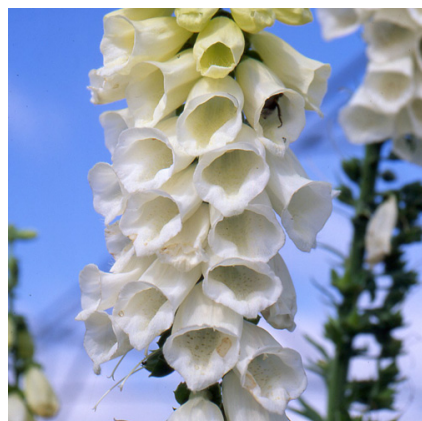

Caractéristiques :**Couleur fleur :** Blanc**Couleur feuillage :** Gris-argent**Hauteur :** 120 cm**Feuillaison :** Janvier - Décembre**Floraison(s) :** Juillet - Août**Type de feuillage :** persistant**Exposition :** soleil mi-ombre**Type de sol :** frais.**Silhouette :** Touffe dressée**Densité :** 6 au m²**DIGITALIS purpurea 'Alba'****Digitale**

Description de DIGITALIS purpurea 'Alba'

Le feuillage de la DIGITALIS purpurea 'Alba' est grisâtre, les grandes hampes florales portent des fleurs tubulaires blanches dont l'intérieure est maculé de blanc vert. Bisannuelle, mais se ressème facilement.