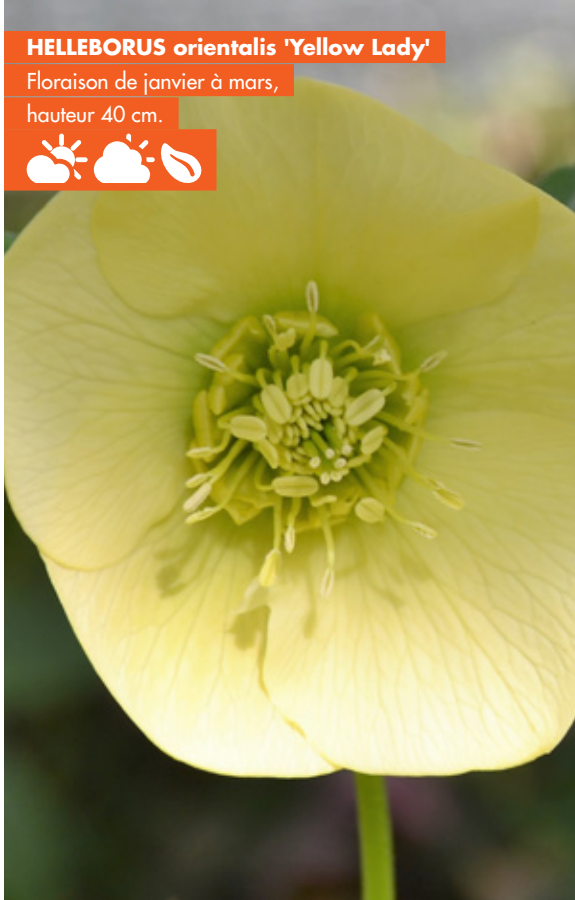

Toutes les informations complémentaires sur ces plantes sont disponibles sur notre site internet : www.lepage-vivaces.com

KNIPHOFIA 'Banana Popsicle' ®

Floraison de juin à octobre,
 hauteur 50 cm.

EUPHORBIA cyparissias 'Tall Boy'

Floraison de avril à juillet,
hauteur 50 cm.

HELLEBORUS orientalis 'Yellow Lady'

Floraison de janvier à mars,
hauteur 40 cm.

HELENIUM Sombbrero®

Floraison de juin à septembre,
hauteur 60 cm.

ACHILLEA 'Schwellenburg'