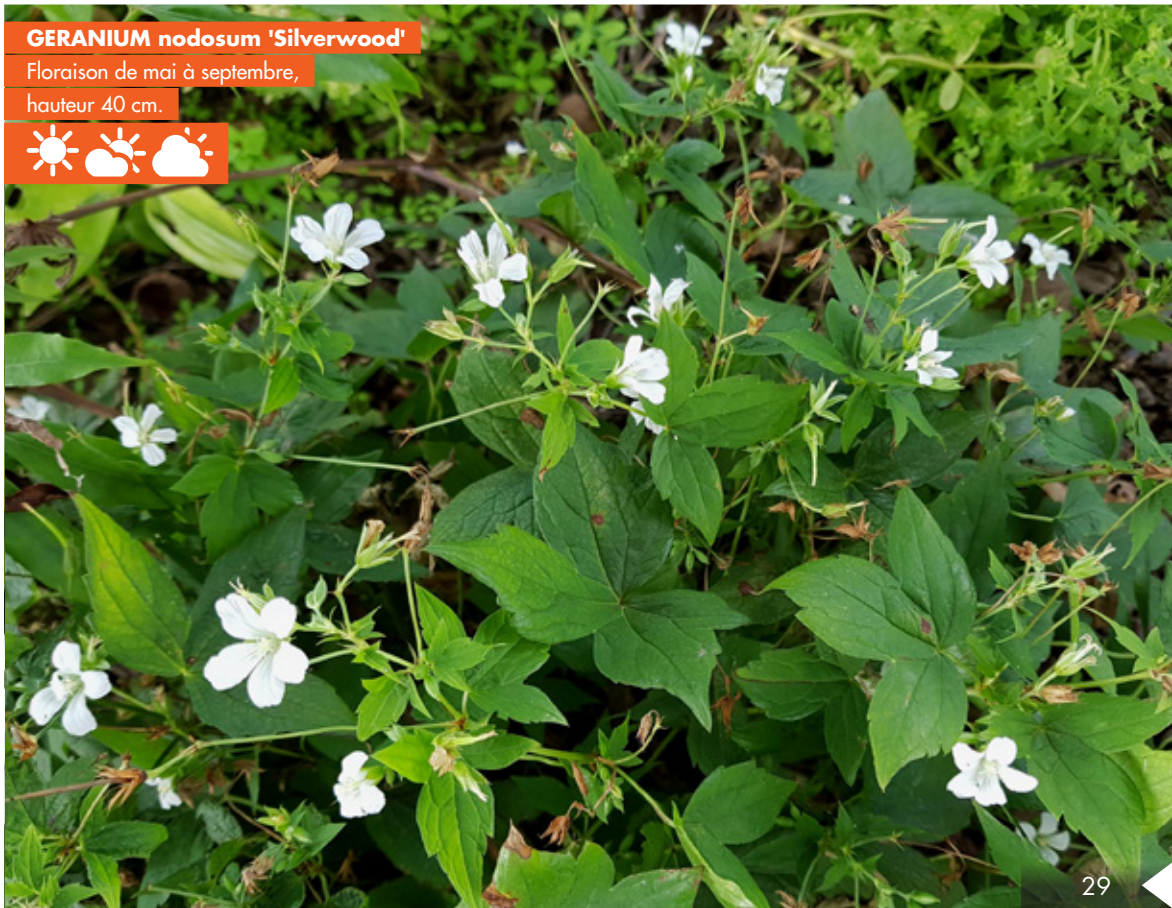

GENTIANA 'Crystal Ashiro'
Floraison de juillet à septembre,
hauteur 40 cm.

GERANIUM nodosum 'Silverwood'

Floraison de mai à septembre,
hauteur 40 cm.