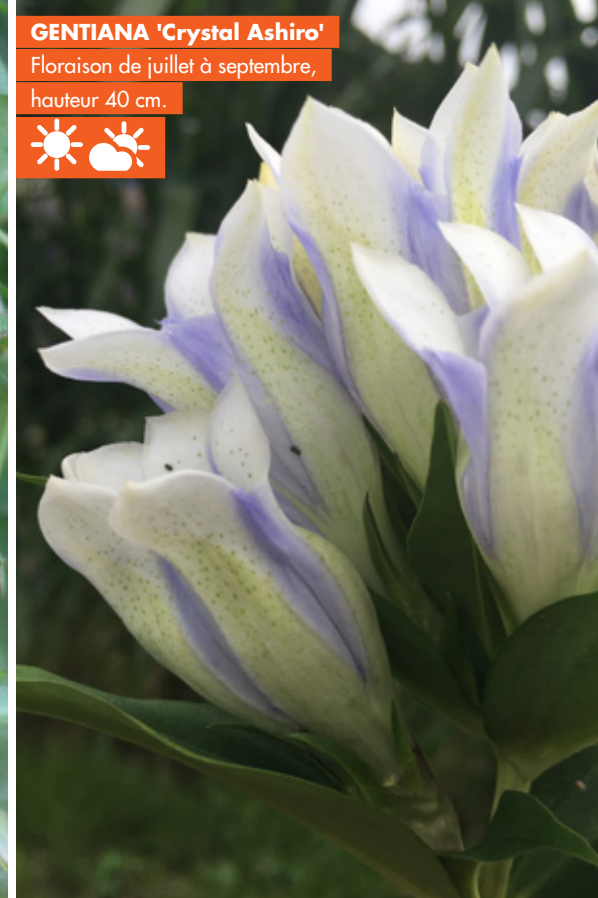

GERANIUM nodosum 'Silverwood'

Floraison de mai à septembre,
hauteur 40 cm.

PENSTEMON virens
Floraison de mai à juin,
hauteur 30 cm.

VERONICA beccabunga
Floraison de juillet à septembre,
hauteur 20 cm.

GENTIANA 'Crystal Ashiro'
Floraison de juillet à septembre,
hauteur 40 cm.

CROCUS vernus 'Jeanne d'Arc'
Floraison de janvier à février,
hauteur 10 cm.

OMPHALODES cappadocica 'Starry Eyes'
Floraison de avril à mai,
hauteur 25 cm.

PERSICARIA amplexicaulis 'Alba Junior'®
Floraison de juillet à octobre,
hauteur 70 cm.