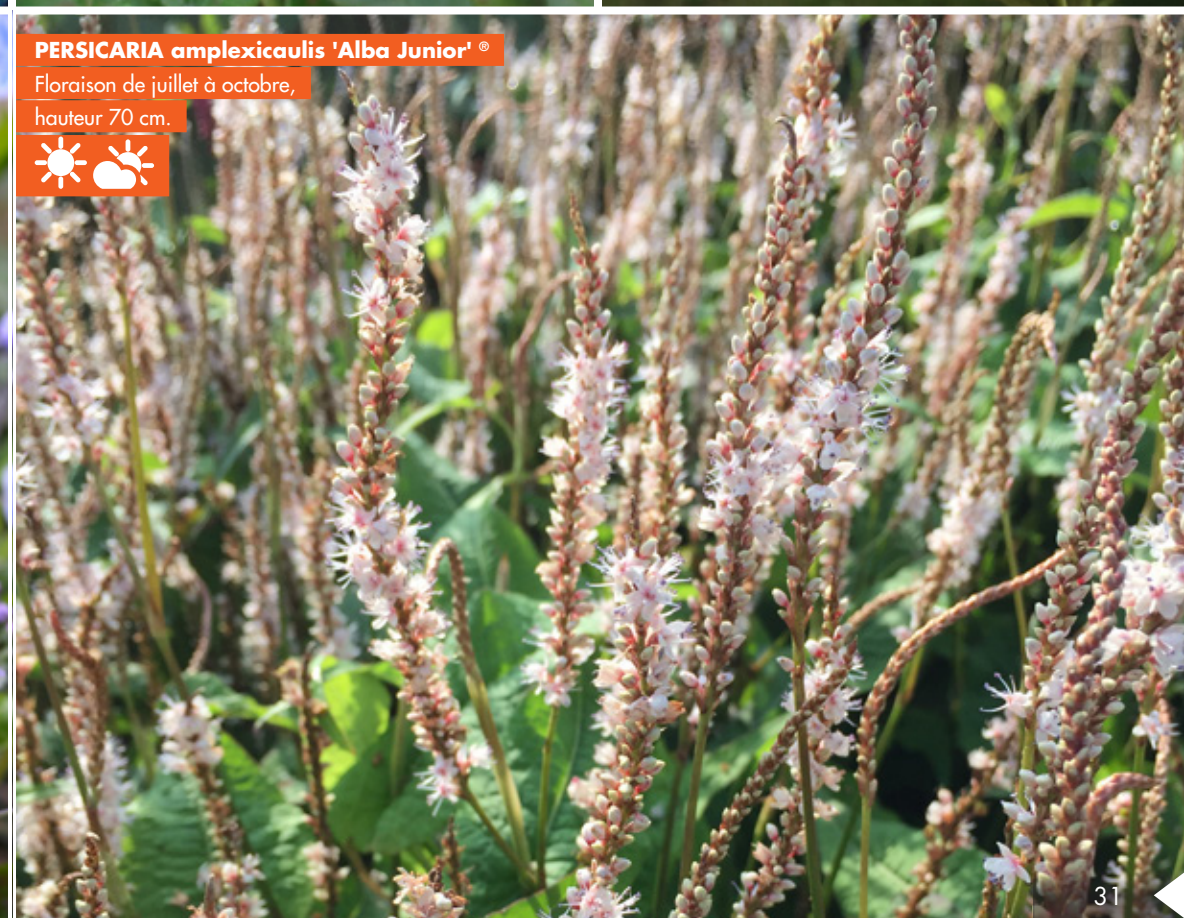

GERANIUM nodosum 'Silverwood'

Floraison de mai à septembre,
hauteur 40 cm.

PENSTEMON virens
Floraison de mai à juin,
hauteur 30 cm.

VERONICA beccabunga
Floraison de juillet à septembre,
hauteur 20 cm.

GENTIANA 'Crystal Ashiro'
Floraison de juillet à septembre,
hauteur 40 cm.

CROCUS vernus 'Jeanne d'Arc'
Floraison de janvier à février,
hauteur 10 cm.

OMPHALODES cappadocica 'Starry Eyes'
Floraison de avril à mai,
hauteur 25 cm.

PERSICARIA amplexicaulis 'Alba Junior'®
Floraison de juillet à octobre,
hauteur 70 cm.