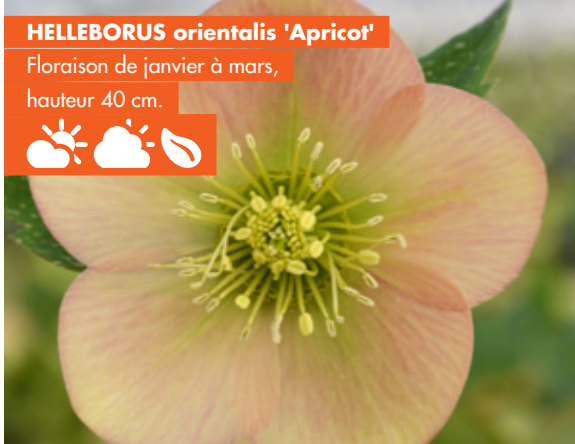

GERANIUM nodosum 'Silverwood'

Floraison de mai à septembre,
hauteur 40 cm.

PENSTEMON virens
Floraison de mai à juin,
hauteur 30 cm.

VERONICA beccabunga
Floraison de juillet à septembre,
hauteur 20 cm.

GENTIANA 'Crystal Ashiro'
Floraison de juillet à septembre,
hauteur 40 cm.

CROCUS vernus 'Jeanne d'Arc'
Floraison de janvier à février,
hauteur 10 cm.

OMPHALODES cappadocica 'Starry Eyes'
Floraison de avril à mai,
hauteur 25 cm.

PERSICARIA amplexicaulis 'Alba Junior'®
Floraison de juillet à octobre,
hauteur 70 cm.

EPIMEDIUM alpinum

Floraison de avril à mai,
hauteur 30 cm.

HELLEBORUS orientalis 'Apricot'

Floraison de janvier à mars,
hauteur 40 cm.

STIPA extremiorientalis

Floraison de juillet à septembre,
hauteur 120 cm.