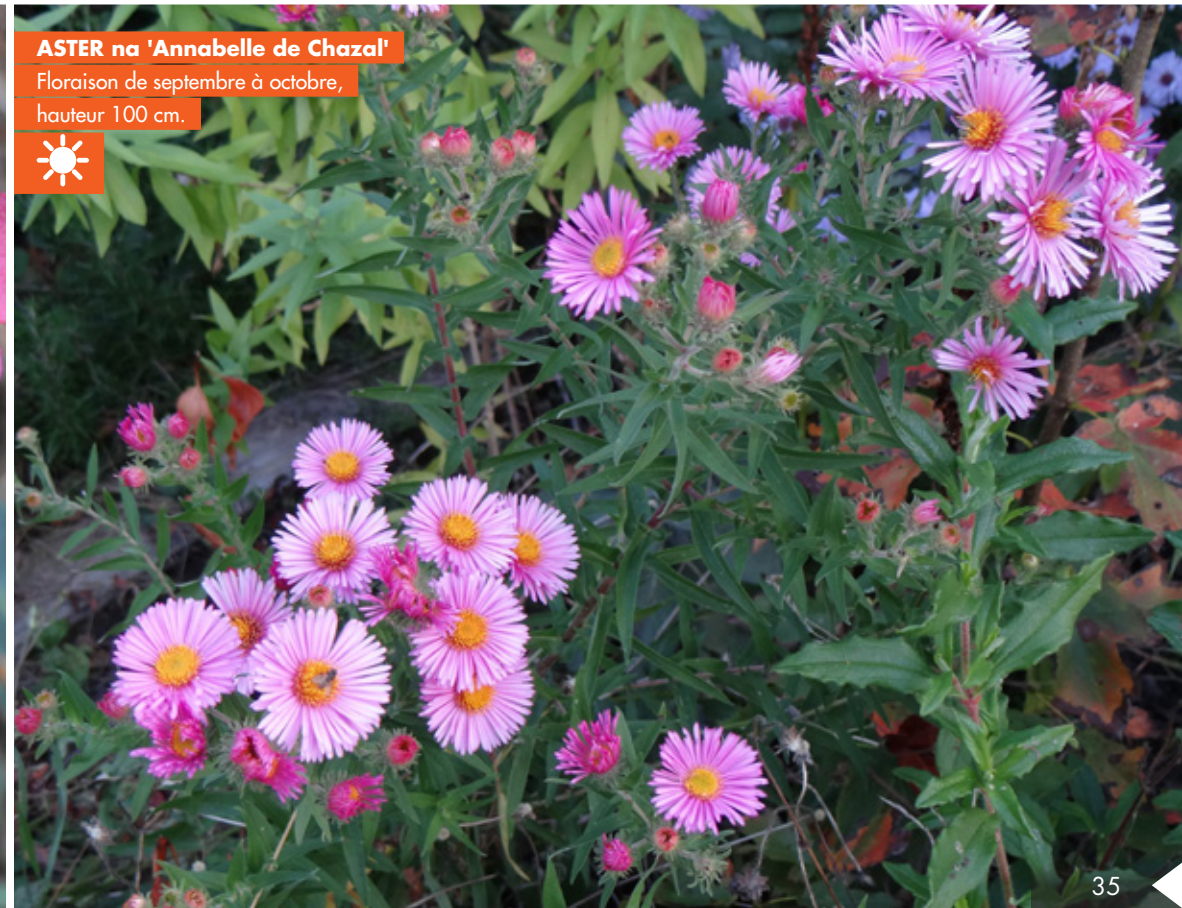

GERANIUM oxonianum 'Lepage'
Floraison de juin à août,
hauteur 50 cm.

ASTER na 'Annabelle de Chazal'

Floraison de septembre à octobre,
hauteur 100 cm.