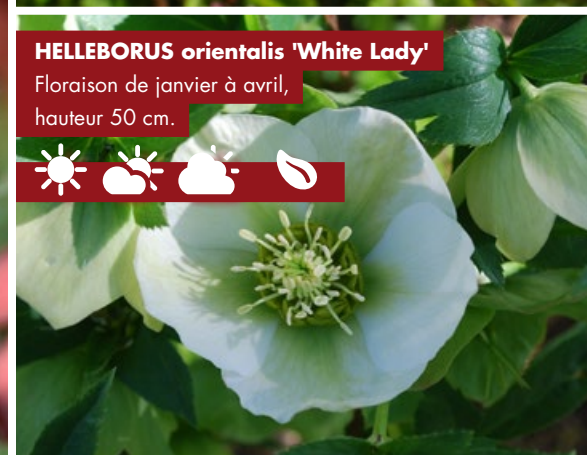

DELPHINIUM 'Bolero'®

Floraison de juin à août,
hauteur 80 cm.

COREOPSIS 'Cosmic Eye'

Floraison de juin à octobre,
hauteur 35 cm.

DRYOPTERIS affinis

hauteur 120 cm.

COREOPSIS 'Star Cluster'

Floraison de juin à septembre,
hauteur 50 cm.

ECHINACEA 'Raspberry Truffle'®

Floraison de juin à septembre,
hauteur 50 cm.

FILIPENDULA 'Red Umbrellas'®

Floraison de juin à août,
hauteur 70 cm.

HEUCHERA 'Delta Dawn'®

Floraison de juin à juillet,
hauteur 40 cm.

HELLEBORUS orientalis 'White Lady'

Floraison de janvier à avril,
hauteur 50 cm.

ECHINACEA 'Virgin'®

Floraison de juin à septembre,
hauteur 60 cm.

HEMEROCALLIS 'Macbeth'

Floraison de juillet à septembre,
hauteur 50 cm.