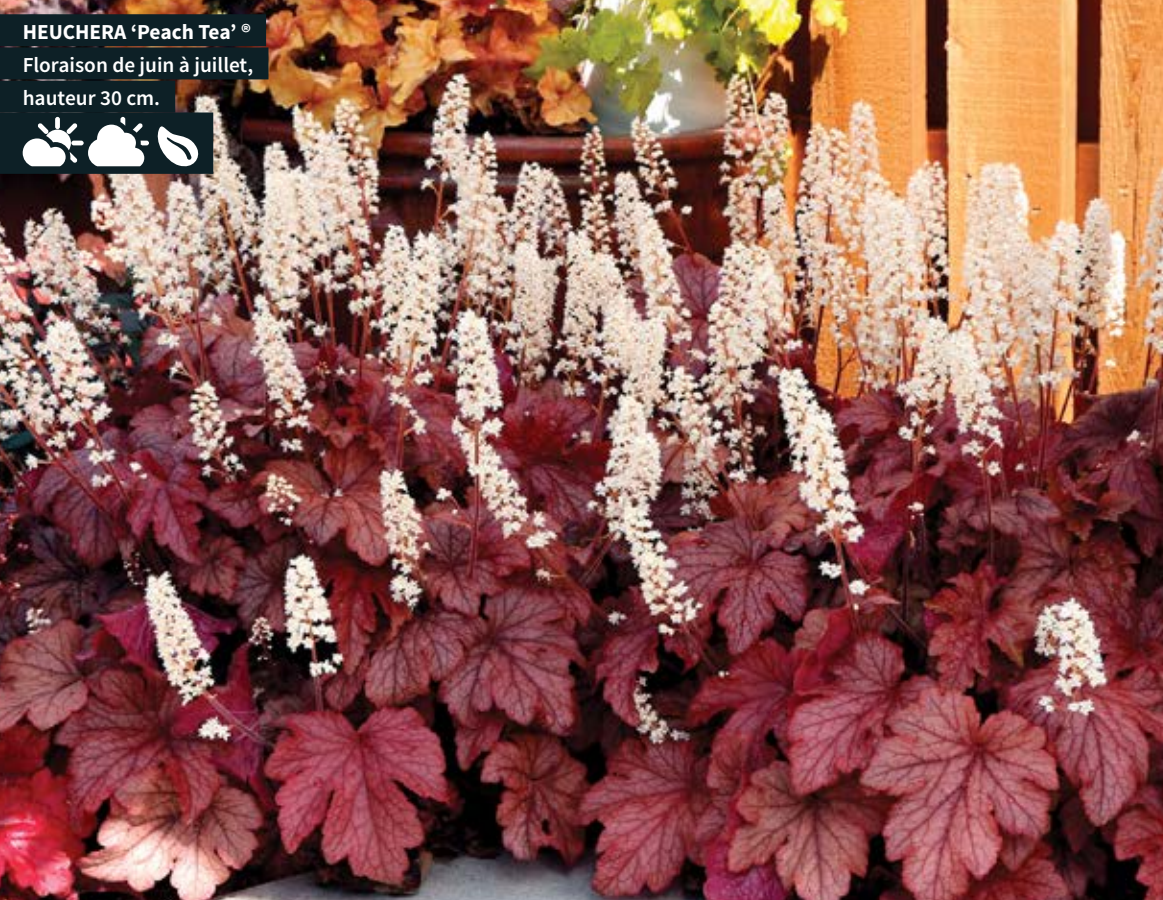

IRIS b-e 'Blue Lustre'
Floraison de mai à juin,
hauteur 90 cm.

IRIS b-e 'Coquetterie'
Floraison de mai à juin,
hauteur 90 cm.