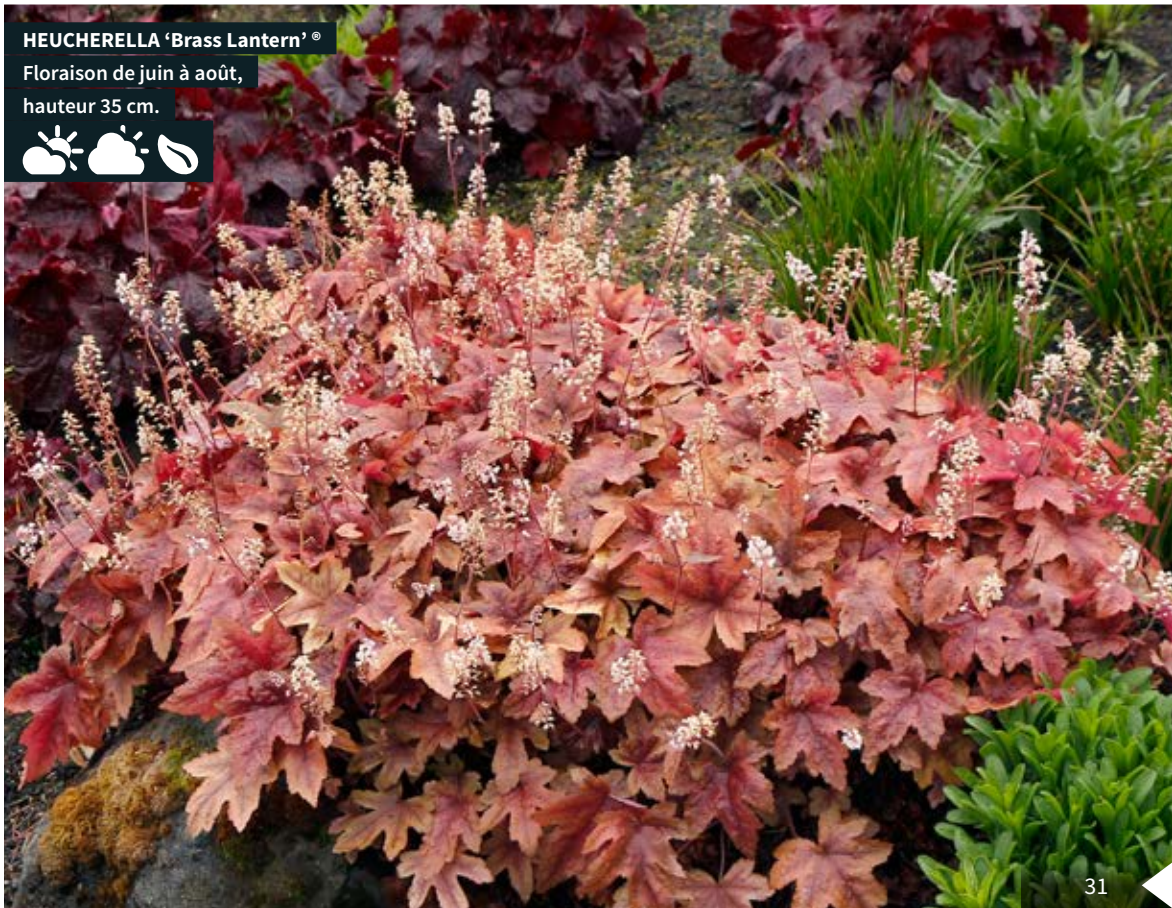

LINUM tenuifolium
Floraison de mai à juillet,
hauteur 40 cm.