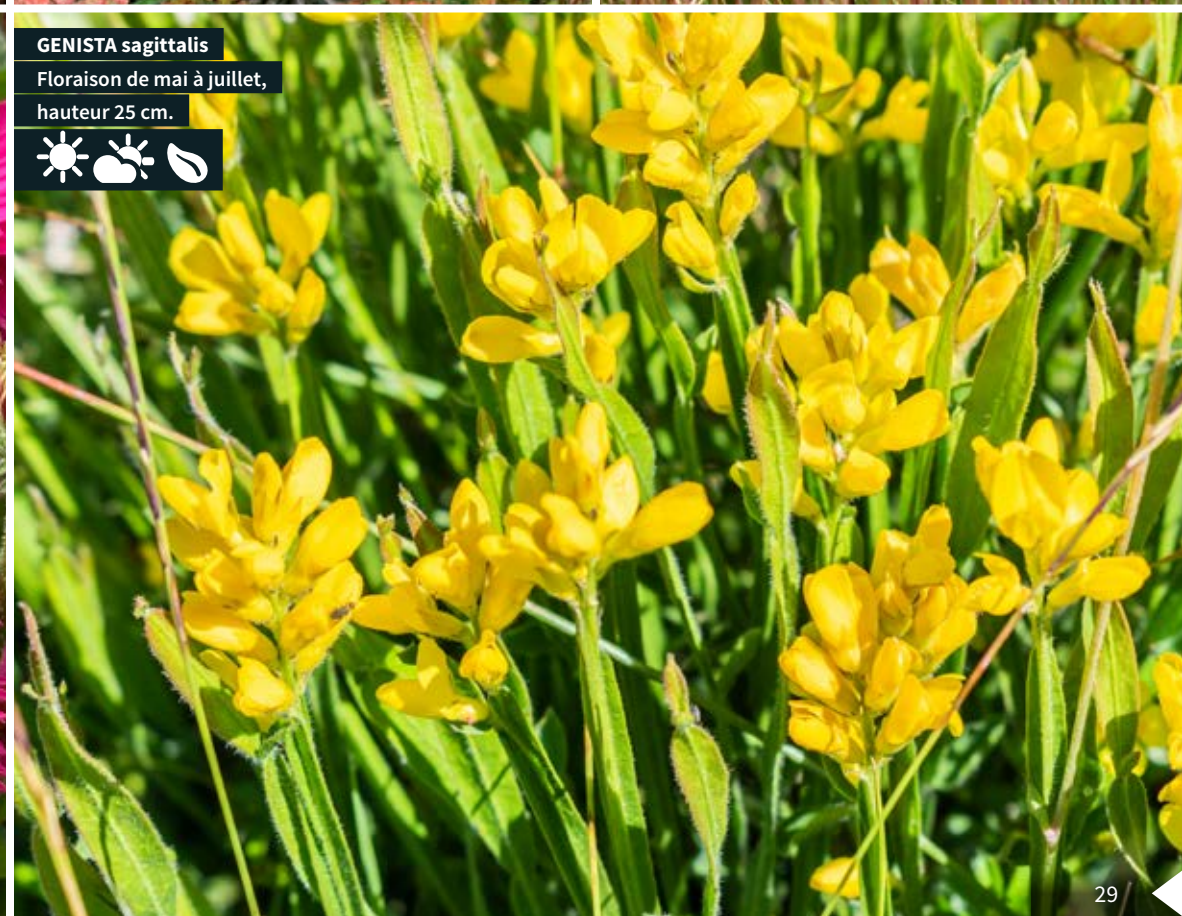

HELLEBORUS orientalis 'Grace Elizabeth'
Floraison de février à avril,
hauteur 50 cm.