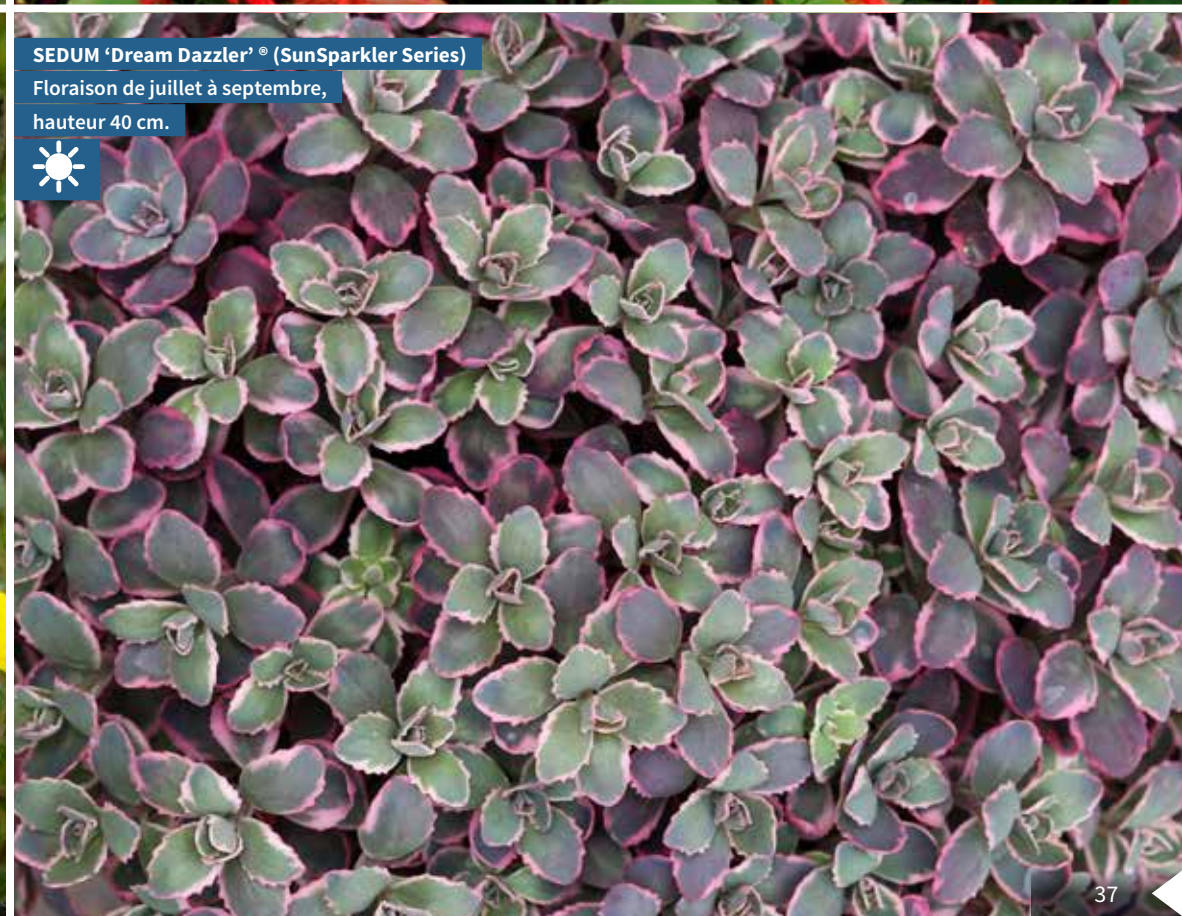

SALVIA 'Ember's Wish'
Floraison de juin à novembre,
hauteur 60 cm.

PENSTEMON digitalis 'Dakota Verde'®
Floraison de juillet à août,
hauteur 50 cm.

POTENTILLA verna
Floraison de mars à juin,
hauteur 10 cm.