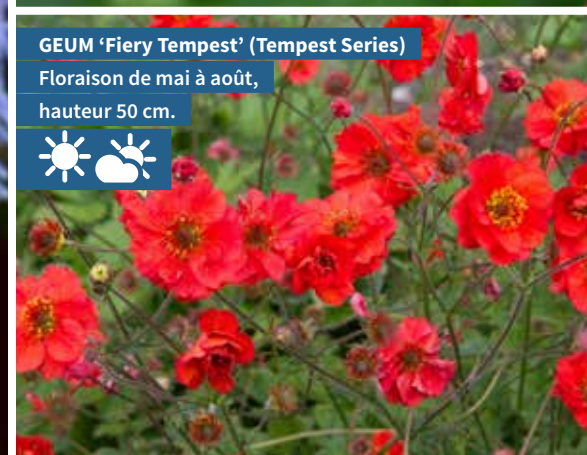

HELLEBORUS 'Star of Passion'
Floraison de décembre à mai,
hauteur 40 cm.