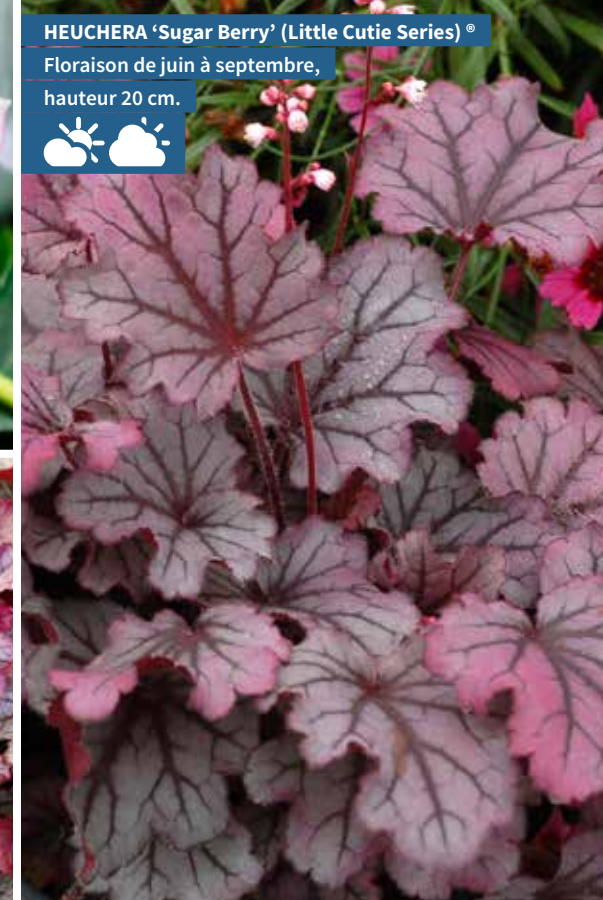

HELLEBORUS 'Star of Passion'
Floraison de décembre à mai,
hauteur 40 cm.

HEUCHERA 'Flower Power'®
Floraison de mai à septembre,
hauteur 35 cm.

HELLEBORUS orientalis 'Aubergine'
Floraison de février à avril,
hauteur 40 cm.