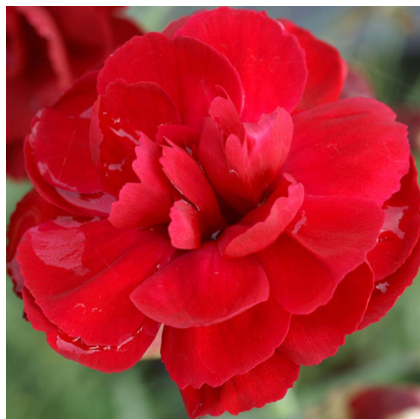

Caractéristiques :

Couleur fleur : Rouge
Couleur feuillage : Bleuté
Hauteur : 25 cm
Feuillaison : Janvier - Décembre
Floraison(s) : Mai - Juillet
Type de feuillage : persistant
Exposition : soleil
Type de sol : sec.
Silhouette : Touffe
Densité : 9 au m²

DIANTHUS 'Desmond' (Plumarius Group)

Oeillet mignardise

-> [Accéder à la fiche de DIANTHUS 'Desmond' (Plumarius Group) sur www.lepage-vivaces.com](http://www.lepage-vivaces.com)

DESCRIPTION

Informations botaniques

Nom botanique : DIANTHUS 'Desmond' (Plumarius Group)
Famille : CARYOPHYLLACEAE

Description de DIANTHUS 'Desmond' (Plumarius Group)

Le DIANTHUS 'Desmond' (Plumarius Group) est un oeillet mignardise, unicolore. Cette variété de 25 cm de haut est doté d'un feuillage bleuté persistant et ses fleurs parfumées sont doubles, rouge feu de mai à juillet. Il se plaît au soleil en terrain sec, en sol peu profond sur rocher, en muret, fissure ou rocaille.

Entretien de DIANTHUS 'Desmond' (Plumarius Group)

Tailler les fleurs fanées pour prolonger les floraisons. Rabattre un peu le feuillage si la touffe n'est pas assez compacte et si elle noircie à la base.

EMPLACEMENT

Emplacement de DIANTHUS 'Desmond' (Plumarius Group)

CM - Couronne de Muret
ER - Sol peu profond sur rocher
F - Fissures
RO - Rocaille

Type de sol de DIANTHUS 'Desmond' (Plumarius Group)

sol sec.

PARTICULARITÉ

DIANTHUS 'Desmond' (Plumarius Group) supporte les sols calcaires.
DIANTHUS 'Desmond' (Plumarius Group) s'utilise principalement pour ses fleurs.
DIANTHUS 'Desmond' (Plumarius Group) s'utilise en fleur coupée.
DIANTHUS 'Desmond' (Plumarius Group) supporte le climat maritime.
DIANTHUS 'Desmond' (Plumarius Group) est une plante à feuillage persistant.
DIANTHUS 'Desmond' (Plumarius Group) est odorante .

INFORMATIONS COMPLÉMENTAIRE

DIANTHUS 'Desmond' (Plumarius Group) n'est pas toxique.

-> [Accéder à la collection des Plantes Vivaces disponible à la vente sur www.lepage-vivaces.com](http://www.lepage-vivaces.com)