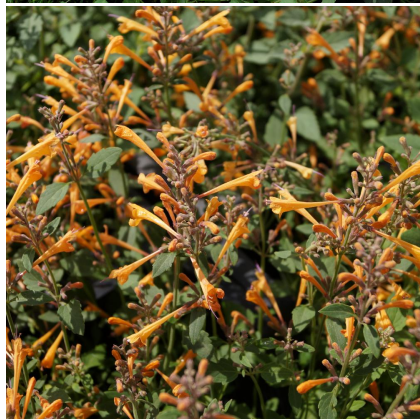

Caractéristiques :

Couleur fleur : Orange
Couleur feuillage : vert
Hauteur : 50 cm
Feuillaison : Avril - Novembre
Floraison(s) : Juin - Octobre
Type de feuillage : caduc
Exposition : soleil
Type de sol : sec.
Silhouette : Touffe dressée
Densité : 9 au m²

AGASTACHE 'Kudos Mandarin' ®

Agastache

-> [Accéder à la fiche de AGASTACHE 'Kudos Mandarin' ® sur www.lepage-vivaces.com](http://www.lepage-vivaces.com)

DESCRIPTION

Informations botaniques

Nom botanique : AGASTACHE 'Kudos Mandarin' ®
Famille : LAMIACEAE

Description de AGASTACHE 'Kudos Mandarin' ®

L'AGASTACHE 'Kudos Mandarin' ® est une plante vivace bien tolérante à la sécheresse qui apprécie les expositions chaudes, ensoleillées, les sols riches et bien drainés. Elle est très décorative et fleurit tout l'été en nombreux épis serrés. Son feuillage vert lancéolé dégage une odeur fortement mentholée. Les fleurs tubulaires orange vif se renouvellent durant toute la saison estivale.

Entretien de AGASTACHE 'Kudos Mandarin' ®

Supprimer les inflorescences fanées pour prolonger les floraisons. Rabattre en fin d'automne dès que la touffe sèche n'est plus décorative et protéger en régions très froides.

EMPLACEMENT

Emplacement de AGASTACHE 'Kudos Mandarin' ®

EL1 - Espace libre sec
Li1 - Lisière sèche
PB - Plate-bande (sol sec, frais ou humide)

Type de sol de AGASTACHE 'Kudos Mandarin' ®

sol sec.

PARTICULARITÉ

AGASTACHE 'Kudos Mandarin' ® s'utilise principalement pour ses fleurs.
AGASTACHE 'Kudos Mandarin' ® s'utilise en fleur coupée.
AGASTACHE 'Kudos Mandarin' ® est odorante .
AGASTACHE 'Kudos Mandarin' ® est une plante à longue floraison.
AGASTACHE 'Kudos Mandarin' ® est une plante mellifère.

INFORMATIONS COMPLÉMENTAIRE

AGASTACHE 'Kudos Mandarin' ® n'est pas toxique.

-> [Accéder à la collection des Plantes Vivaces disponible à la vente sur www.lepage-vivaces.com](http://www.lepage-vivaces.com)