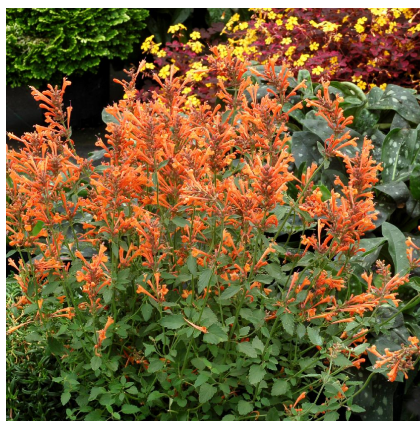

Caractéristiques :

Couleur fleur : Orange
Couleur feuillage : vert
Hauteur : 50 cm
Feuillaison : Avril - Novembre
Floraison(s) : Juin - Octobre
Type de feuillage : caduc
Exposition : soleil
Type de sol : sec.
Silhouette : Touffe dressée
Densité : 9 au m²

AGASTACHE 'Kudos Mandarin' ®

Agastache

-> [Accéder à la fiche de AGASTACHE 'Kudos Mandarin' ® sur www.lepage-vivaces.com](http://www.lepage-vivaces.com)

DESCRIPTION

Informations botaniques

Nom botanique : AGASTACHE 'Kudos Mandarin' ®
Famille : LAMIACEAE

Description de AGASTACHE 'Kudos Mandarin' ®

L'AGASTACHE 'Kudos Mandarin' ® est une plante vivace bien tolérante à la sécheresse qui apprécie les expositions chaudes, ensoleillées, les sols riches et bien drainés. Elle est très décorative et fleurit tout l'été en nombreux épis serrés. Son feuillage vert lancéolé dégage une odeur fortement mentholée. Les fleurs tubulaires orange vif se renouvellent durant toute la saison estivale.

Entretien de AGASTACHE 'Kudos Mandarin' ®

Supprimer les inflorescences fanées pour prolonger les floraisons. Rabattre en fin d'automne dès que la touffe sèche n'est plus décorative et protéger en régions très froides.

EMPLACEMENT

Emplacement de AGASTACHE 'Kudos Mandarin' ®

EL1 - Espace libre sec
Li1 - Lisière sèche
PB - Plate-bande (sol sec, frais ou humide)

Type de sol de AGASTACHE 'Kudos Mandarin' ®

sol sec.

PARTICULARITÉ

AGASTACHE 'Kudos Mandarin' ® s'utilise principalement pour ses fleurs.
AGASTACHE 'Kudos Mandarin' ® s'utilise en fleur coupée.
AGASTACHE 'Kudos Mandarin' ® est odorante .
AGASTACHE 'Kudos Mandarin' ® est une plante à longue floraison.
AGASTACHE 'Kudos Mandarin' ® est une plante mellifère.

INFORMATIONS COMPLÉMENTAIRE

AGASTACHE 'Kudos Mandarin' ® n'est pas toxique.

-> [Accéder à la collection des Plantes Vivaces disponible à la vente sur www.lepage-vivaces.com](http://www.lepage-vivaces.com)