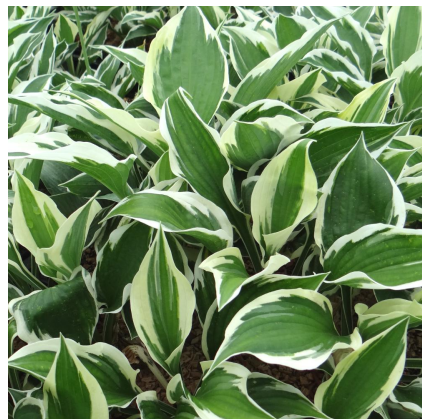

Caractéristiques :

Couleur fleur : Mauve

Couleur feuillage : panaché argenté

Hauteur : 60 cm

Feuillaison : Avril - Octobre

Floraison(s) : Juin - Juillet

Type de feuillage : caduc

Exposition : mi-ombre ombre

Type de sol : frais.

Silhouette : Rosette

Densité : 6 au m²

HOSTA 'Patriot'

-> [Accéder à la fiche de HOSTA 'Patriot' sur www.lepage-vivaces.com](http://www.lepage-vivaces.com)

DESCRIPTION

Informations botaniques

Une fois installés, ils sont de parfaits couvre-sols, peu exigeants et d'une grande longévité. Ces plantes vivaces apportent un heureux complément de couleur avec leurs fleurs en trompettes pendantes.