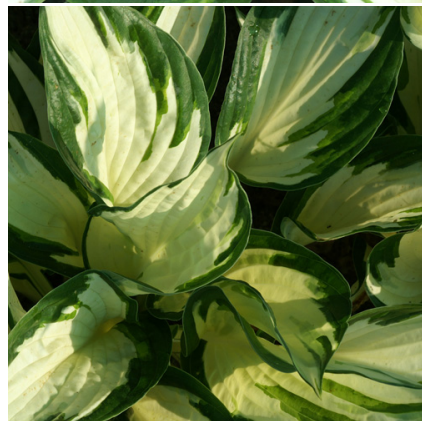

Caractéristiques :

Couleur fleur : Mauve

Couleur feuillage : panaché argenté

Hauteur : 30 cm

Feuillaison : Avril - Octobre

Floraison(s) : Juin - Septembre

Type de feuillage : caduc

Exposition : mi-ombre ombre

Type de sol : frais.

Silhouette : Rosette

Densité : 6 au m²

HOSTA 'Loyalist' ®

-> [Accéder à la fiche de HOSTA 'Loyalist' ® sur www.lepage-vivaces.com](http://www.lepage-vivaces.com)

DESCRIPTION

Informations botaniques

Nom botanique : HOSTA 'Loyalist' ®

Famille : LILIACEAE

Description de HOSTA 'Loyalist' ®

Le genre HOSTA offre une grande diversité de feuillages particulièrement décoratifs, pouvant être utilisés dans la composition de bouquets.

Une fois installés, ils sont de parfaits couvre-sols, peu exigeants et d'une grande longévité. Ces plantes vivaces apportent un heureux complément de couleur avec leurs fleurs en trompettes pendantes.

Feuillage épais blanc laiteux bordé irrégulièrement de vert foncé. Fleurs lavande.

Entretien de HOSTA 'Loyalist' ®

Couper les tiges florales fanées et éliminer les feuilles abimées. Le paillage avec du compost, avant le démarrage de la végétation au printemps, est conseillé pour maintenir l'humidité et favoriser la croissance. Faire attention aux escargots et limaces qui apprécient beaucoup le feuillage.

EMPLACEMENT

Emplacement de HOSTA 'Loyalist' ®

AR2 - Zone fraîche sous les arbres

Li2 - Lisière fraîche

MV - Murs végétaux

Type de sol de HOSTA 'Loyalist' ®

sol frais.

PARTICULARITÉ

HOSTA 'Loyalist' ® s'utilise principalement pour son feuillage.

HOSTA 'Loyalist' ® s'utilise en couvre-sol.

INFORMATIONS COMPLÉMENTAIRE

HOSTA 'Loyalist' ® n'est pas toxique.

-> [Accéder à la collection des Plantes Vivaces disponible à la vente sur www.lepage-vivaces.com](http://www.lepage-vivaces.com)