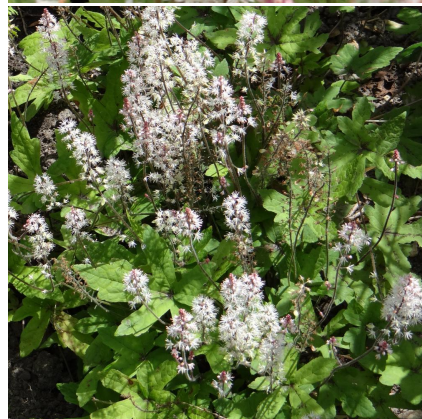

Caractéristiques :

Couleur fleur : Blanc

Couleur feuillage : panaché

Hauteur : 40 cm

Feuillaison : Janvier - Décembre

Floraison(s) : Avril - Mai

Type de feuillage: persistant

Exposition : mi-ombre ombre

Type de sol : frais.

Silhouette : Touffe

Densité : 6 au m²

TIARELLA 'Tiger Stripe'

Tiarelle

-> [Accéder à la fiche de TIARELLA 'Tiger Stripe' sur www.lepage-vivaces.com](http://www.lepage-vivaces.com)

DESCRIPTION

Informations botaniques

Nom botanique : TIARELLA 'Tiger Stripe'

Famille : SAXIFRAGACEAE

Description de TIARELLA 'Tiger Stripe'

Jolies plantes tapissantes, utilisables comme couvre-sol, en situation plus ou moins ombragée et en sol humifère, léger mais frais.

TIARELLA 'Tiger Stripe' s'utilise principalement pour ses fleurs.

TIARELLA 'Tiger Stripe' est une plante à feuillage persistant.

TIARELLA 'Tiger Stripe' s'utilise en couvre-sol.

INFORMATIONS COMPLÉMENTAIRE