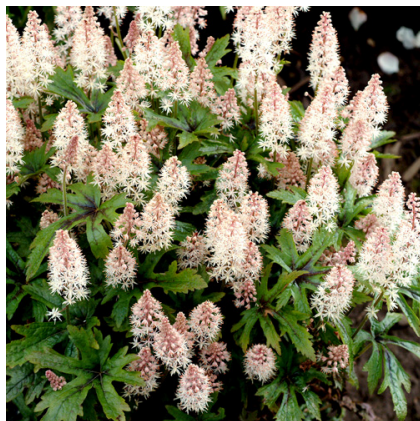

Caractéristiques :

Couleur fleur : Rose
Couleur feuillage : vert
Hauteur : 30 cm
Feuillaison : Janvier - Décembre
Floraison(s) : Avril - Juillet
Type de feuillage : persistant
Exposition : mi-ombre ombre
Type de sol : frais.
Silhouette : Touffe
Densité : 6 au m²

**TIARELLA 'Pink Skyrocket'****Tiarelle - Tiarelle cordifoliée**

-> [Accéder à la fiche de TIARELLA 'Pink Skyrocket' sur www.lepage-vivaces.com](http://www.lepage-vivaces.com)

DESCRIPTION**Informations botaniques**

Nom botanique : TIARELLA 'Pink Skyrocket'
Famille : SAXIFRAGACEAE

Description de TIARELLA 'Pink Skyrocket'

Le genre TIARELLA représente de Jolies plantes tapissantes, utilisables comme couvre-sol, en situation plus ou moins ombragée et en sol humifère, léger mais frais.

Feuillage découpé, brillant, nervuré de brun foncé. Longue et abondante floraison en épis, rose soutenu pour les boutons puis blanc crème.

Entretien de TIARELLA 'Pink Skyrocket'

Couper les inflorescences fanées dès qu'elles ne sont plus décoratives. Nettoyer les touffes, si besoin, en fin d'hiver.