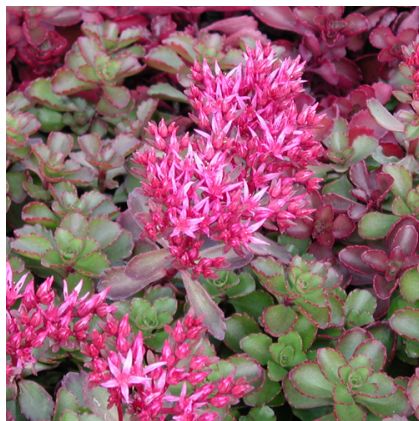

**Caractéristiques :**

**Couleur fleur :** Rouge

**Couleur feuillage :** pourpre

**Hauteur :** 10 cm

**Feuillaison :** Janvier - Décembre

**Floraison(s) :** Juillet - Août

**Type de feuillage :** persistant

**Exposition :** soleil mi-ombre

**Type de sol :** sec et frais.

**Silhouette :** Tapissante couvre-sol

**Densité :** 6 au m<sup>2</sup>

**SEDUM spurium 'Fuldaglut'****Sédum - Orpin**

-> [Accéder à la fiche de SEDUM spurium 'Fuldaglut' sur www.lepage-vivaces.com](http://www.lepage-vivaces.com)

**DESCRIPTION****Informations botaniques**

Nom botanique : SEDUM spurium 'Fuldaglut'

Famille : CRASSULACEAE

**Description de SEDUM spurium 'Fuldaglut'**

Feuillage vert bronze pourpré. Fleurs rouge lumineux.

SEDUM spurium 'Fuldaglut' supporte le climat maritime.

SEDUM spurium 'Fuldaglut' est une plante à feuillage persistant.

SEDUM spurium 'Fuldaglut' est une plante mellifère.

SEDUM spurium 'Fuldaglut' s'utilise en couvre-sol.