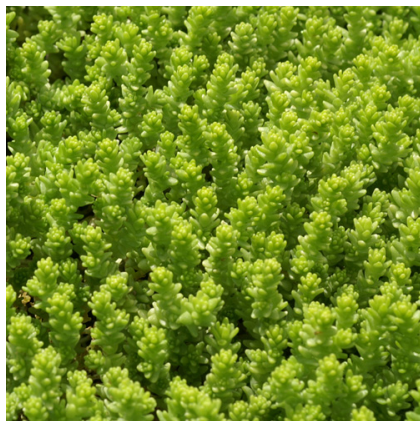

**Caractéristiques :****Couleur fleur :** Jaune**Couleur feuillage :** Doré**Hauteur :** 5 cm**Feuillaison :** Janvier - Décembre**Floraison(s) :** Mai - Juillet**Type de feuillage :** persistant**Exposition :** soleil**Type de sol :** sec.**Silhouette :** Tapissante couvre-sol**Densité :** 9 au m<sup>2</sup>**SEDUM acre 'Elegans'****Sédum - Poivre de muraille**

**Description de SEDUM acre 'Elegans'**

Feuillage très lumineux jaune clair ou doré suivant la période de végétation. Fleurs jaune citron.

**Entretien de SEDUM acre 'Elegans'**

Sans entretien particulier en terre drainée et pas trop riche.