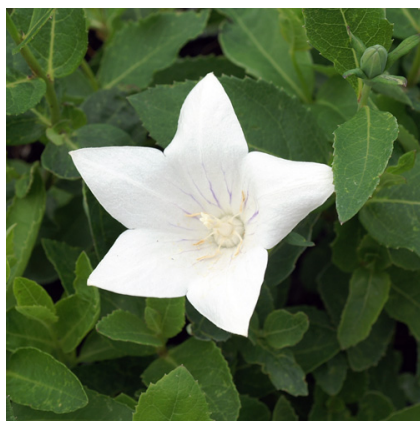

Caractéristiques :**Couleur fleur :** Blanc**Couleur feuillage :** vert**Hauteur :** 30 cm**Feuillaison :** Mai - Octobre**Floraison(s) :** Juin - Août**Type de feuillage :** caduc**Exposition :** soleil mi-ombre**Type de sol :** frais.**Silhouette :** Touffe arrondie**Densité :** 8 au m²**PLATYCODON grandiflorus 'Fairy Snow'**

-> [Accéder à la fiche de PLATYCODON grandiflorus 'Fairy Snow' sur www.lepage-vivaces.com](http://www.lepage-vivaces.com)

DESCRIPTION**Informations botaniques**

Nom botanique : PLATYCODON grandiflorus 'Fairy Snow'

Famille : CAMPANULACEAE

Description de PLATYCODON grandiflorus 'Fairy Snow'

PLATYCODON grandiflorus 'Fairy Snow' est une belle plante vivace formant une touffe et de belles racines charnues. Elle produit de superbes fleurs étoilées blanc pur veinées de violet. Idéales pour colorer vos jardins en sols frais, elles vous raviront par l'éclat de leurs floraisons.