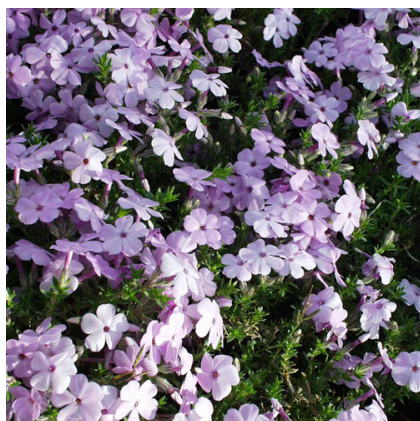

Caractéristiques :

Couleur fleur : Rose
Couleur feuillage : vert
Hauteur : 20 cm
Feuillaison : Janvier - Décembre
Floraison(s) : Avril - Mai
Type de feuillage : caduc
Exposition : soleil mi-ombre
Type de sol : sec.
Silhouette : Coussin
Densité : 9 au m²

PHLOX 'Lilac Cloud' (Douglasii Group)

Phlox

-> [Accéder à la fiche de PHLOX 'Lilac Cloud' (Douglasii Group) sur www.lepage-vivaces.com](http://www.lepage-vivaces.com)

DESCRIPTION

Informations botaniques

Nom botanique : PHLOX 'Lilac Cloud' (Douglasii Group)
Famille : POLEMONIACEAE

Description de PHLOX 'Lilac Cloud' (Douglasii Group)

Robustes et rustiques, c'est dans les sols humifères, neutres ou peu acides, qu'ils se développent le mieux. Ils acceptent bien une période de sécheresse mais préfèrent les terres légèrement fraîches. Végétation vigoureuse. Inflorescences larges.

Coussin compact de feuillage fin, vert tendre, se couvrant au printemps de fleurs lilas clair à carmin.

Entretien de PHLOX 'Lilac Cloud' (Douglasii Group)

Après floraison, couper les fleurs fanées et ép pointer les tiges pour garder des touffes compactes.

EMPLACEMENT

Emplacement de PHLOX 'Lilac Cloud' (Douglasii Group)

CM - Couronne de Muret
F - Fissures
RO - Rocaille

Type de sol de PHLOX 'Lilac Cloud' (Douglasii Group)

sol sec.

PARTICULARITÉ

PHLOX 'Lilac Cloud' (Douglasii Group) s'utilise principalement pour ses fleurs.
PHLOX 'Lilac Cloud' (Douglasii Group) s'utilise en fleur coupée.
PHLOX 'Lilac Cloud' (Douglasii Group) s'utilise en couvre-sol.

INFORMATIONS COMPLÉMENTAIRE

-> [Accéder à la collection des Plantes Vivaces disponible à la vente sur www.lepage-vivaces.com](http://www.lepage-vivaces.com)