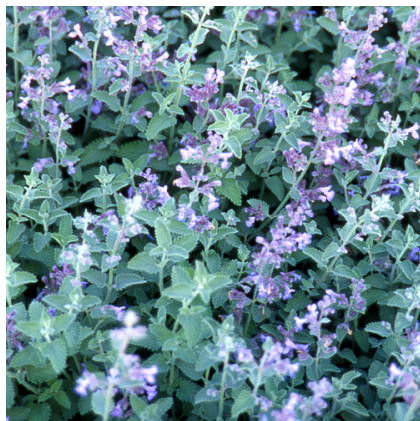

Caractéristiques :

Couleur fleur : Bleu
Couleur feuillage : Gris-argent
Hauteur : 50 cm
Feuillaison : Mars - Novembre
Floraison(s) : Mai - Octobre
Type de feuillage : caduc
Exposition : soleil
Type de sol : sec et frais.
Silhouette : Touffe
Densité : 6 au m²

NEPETA 'Walker's Low' (Faassenii Group)

Menthe des chats

-> [Accéder à la fiche de NEPETA 'Walker's Low' (Faassenii Group) sur www.lepage-vivaces.com](http://www.lepage-vivaces.com)

DESCRIPTION

Informations botaniques

Nom botanique : NEPETA 'Walker's Low' (Faassenii Group)
Famille : LAMIACEAE

Description de NEPETA 'Walker's Low' (Faassenii Group)

Compte parmi les vivaces les plus florifères et peut, de ce fait, être utilisé en grands groupes. Effet couvre-sol marqué chez les N. faassenii et racemosa. Feuillage aromatique. Supportent bien les sols secs et pierreux. Parfait près des rosiers. Massif, bordure.

Feuillage grisâtre, dentelé. Floraison dense, bleu lavande, sur des tiges plus allongées que les autres variétés. Excellente couverture du sol.

Entretien de NEPETA 'Walker's Low' (Faassenii Group)

Après floraison, rabattre la touffe qui donnera rapidement une nouvelle végétation et floraison. Couper le feuillage sec en fin d'automne.

EMPLACEMENT

Emplacement de NEPETA 'Walker's Low' (Faassenii Group)

EL1 - Espace libre sec
PB - Plate-bande (sol sec, frais ou humide)
SR1 - Steppe rocheuse sèche
SR2 - Steppe rocheuse fraîche
RO - Rocaille

Type de sol de NEPETA 'Walker's Low' (Faassenii Group)

sol sec et frais.

PARTICULARITÉ

NEPETA 'Walker's Low' (Faassenii Group) supporte les sols calcaires.
NEPETA 'Walker's Low' (Faassenii Group) s'utilise principalement pour ses fleurs.
NEPETA 'Walker's Low' (Faassenii Group) est odorante .
NEPETA 'Walker's Low' (Faassenii Group) est une plante à longue floraison.
NEPETA 'Walker's Low' (Faassenii Group) est une plante mellifère.
NEPETA 'Walker's Low' (Faassenii Group) s'utilise en couvre-sol.

INFORMATIONS COMPLÉMENTAIRE

-> [Accéder à la collection des Plantes Vivaces disponible à la vente sur www.lepage-vivaces.com](http://www.lepage-vivaces.com)