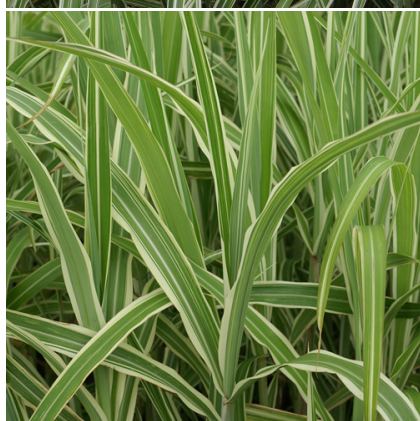

**Caractéristiques :**

**Couleur fleur :** Rose  
**Couleur feuillage :** panaché argenté  
**Hauteur :** 200 cm  
**Feuillaison :** Mars - Novembre  
**Floraison(s) :** Août - Décembre  
**Type de feuillage :** caduc  
**Exposition :** soleil  
**Type de sol :** frais et humide.  
**Silhouette :** Touffe hÃ©rissÃ©e  
**Densit  :** 3 au m<sup>2</sup>

**MISCANTHUS sinensis var. condensatus 'Cosmopolitan'****Eulalie - Roseau de Chine**

-> [Accéder à la fiche de MISCANTHUS sinensis var. condensatus 'Cosmopolitan' sur www.lepage-vivaces.com](http://www.lepage-vivaces.com)

**DESCRIPTION****Informations botaniques**

Nom botanique : MISCANTHUS sinensis var. condensatus 'Cosmopolitan'  
Famille : POACEAE

**Description de MISCANTHUS sinensis var. condensatus 'Cosmopolitan'**

Le MISCANTHUS sinensis var. condensatus 'Cosmopolitan' est remarquable avec son large feuillage vert au centre, panaché blanc aux marges. Ses inflorescences sont rouge cuivr  devenant blanc argent .

sol frais et humide.

**PARTICULARIT **

MISCANTHUS sinensis var. condensatus 'Cosmopolitan' s'utilise principalement pour son feuillage.  
MISCANTHUS sinensis var. condensatus 'Cosmopolitan' s'utilise en fleur coup e.  
MISCANTHUS sinensis var. condensatus 'Cosmopolitan' s'utilise en isol e.