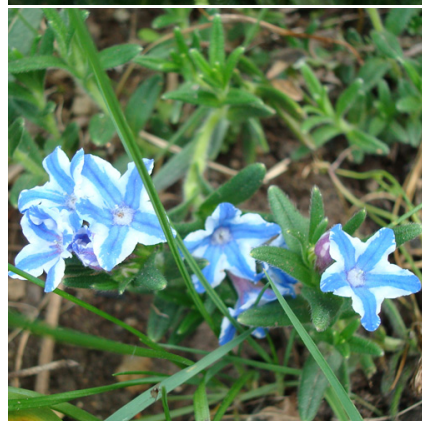

**Caractéristiques :****Couleur fleur :** Bicolore**Couleur feuillage :** vert**Hauteur :** 20 cm**Feuillaison :** Janvier - Décembre**Floraison(s) :** Mai - Juillet**Type de feuillage :** persistant**Exposition :** soleil mi-ombre**Type de sol :** sec.**Silhouette :** Tapissante couvre-sol**Densité :** 6 au m<sup>2</sup>**LITHODORA diffusa 'Star'****Grémil**

**Description de LITHODORA diffusa 'Star'**

Sous-arbrisseau prostré, adapté aux emplacements secs et chauds.

Fleur en étoile bleu intense, bordé de blanc pur.

**Entretien de LITHODORA diffusa 'Star'**

Après floraison, couper les fleurs fanées en époutant la touffe pour éviter qu'elle ne se dessèche à la base. Protéger en régions très froides.

LITHODORA diffusa 'Star' s'utilise principalement pour ses fleurs.

LITHODORA diffusa 'Star' est une plante à feuillage persistant.

LITHODORA diffusa 'Star' s'utilise en couvre-sol.

**INFORMATIONS COMPLÉMENTAIRE**