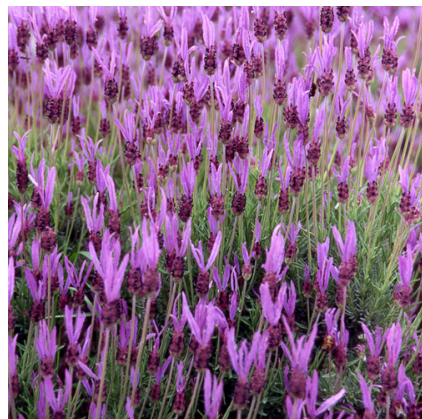

**Caractéristiques :**

**Couleur fleur :** Rose  
**Couleur feuillage :** vert  
**Hauteur :** 60 cm  
**Feuillaison :** Janvier - Décembre  
**Floraison(s) :** Mai - Juin  
**Type de feuillage :** persistant  
**Exposition :** soleil  
**Type de sol :** sec et frais.  
**Silhouette :** Touffe buissonnante  
**Densité :** 3 au m<sup>2</sup>

**LAVANDULA stoechas ssp. pedunculata**

**Description de LAVANDULA stoechas ssp. pedunculata**

C'est dans les sols secs, en plein soleil, que leur feuillage a le plus d'éclat. Leurs fleurs parfument le linge. Massif, bordure.

Feuillage vert grisâtre. Fleurs réunies en gros épis à l'extrémité de longues tiges. Longues bractées violacées très décoratives.

sol sec et frais.

**PARTICULARITÉ**

LAVANDULA stoechas ssp. pedunculata préfère les sols acides.  
LAVANDULA stoechas ssp. pedunculata s'utilise principalement pour ses fleurs.  
LAVANDULA stoechas ssp. pedunculata s'utilise en fleur coupée.  
LAVANDULA stoechas ssp. pedunculata supporte le climat maritime.  
LAVANDULA stoechas ssp. pedunculata est une plante à feuillage persistant.  
LAVANDULA stoechas ssp. pedunculata est odorante .  
LAVANDULA stoechas ssp. pedunculata est une plante mellifère.