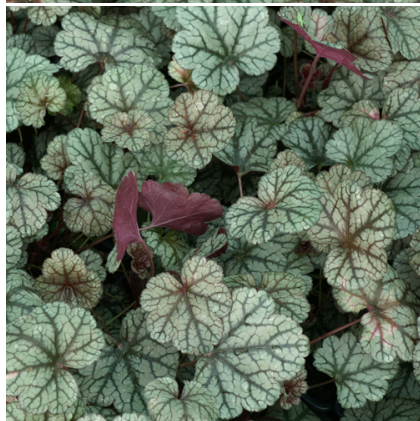

Caractéristiques :

Couleur fleur : Blanc
Couleur feuillage : Gris-argent
Hauteur : 30 cm
Feuillaison : Janvier - Décembre
Floraison(s) : Mai - Juin
Type de feuillage : persistant
Exposition : soleil mi-ombre ombre
Type de sol : frais.
Silhouette : Touffe arrondie
Densité : 6 au m²

HEUCHERA 'Silver Scrolls' ®

Heuchère

-> [Accéder à la fiche de HEUCHERA 'Silver Scrolls' ® sur www.lepage-vivaces.com](http://www.lepage-vivaces.com)

DESCRIPTION

Informations botaniques

Nom botanique : HEUCHERA 'Silver Scrolls' ®
Famille : SAXIFRAGACEAE

Description de HEUCHERA 'Silver Scrolls' ®

Les Heuchères forment d'épais coussins de feuillage marbré persistant, surmontés de nombreuses clochettes portées par de fines hampes.

Le genre HEUCHERA est peu exigeant et supporte bien le sec, mais préfère les sols humifères, frais.

Feuillage argenté métallique, nervures pourpre foncé. Petites fleurs blanches.

[Cliquez ici pour retrouver toute notre collection d'Heuchera](#)

Entretien de HEUCHERA 'Silver Scrolls' ®

Couper les hampes florales fanées dès qu'elles ne sont plus décoratives. Nettoyer la touffe avant le démarrage de la végétation au printemps.

EMPLACEMENT

Emplacement de HEUCHERA 'Silver Scrolls' ®

EL2 - Espace libre frais
Li2 - Lisière fraîche
PB - Plate-bande (sol sec, frais ou humide)
MV - Murs végétaux

Type de sol de HEUCHERA 'Silver Scrolls' ®

sol frais.

PARTICULARITÉ

HEUCHERA 'Silver Scrolls' ® supporte les sols calcaires.
HEUCHERA 'Silver Scrolls' ® s'utilise principalement pour son feuillage.
HEUCHERA 'Silver Scrolls' ® s'utilise en fleur coupée.
HEUCHERA 'Silver Scrolls' ® supporte le climat maritime.
HEUCHERA 'Silver Scrolls' ® est une plante à feuillage persistant.

INFORMATIONS COMPLÉMENTAIRE

-> [Accéder à la collection des Plantes Vivaces disponible à la vente sur www.lepage-vivaces.com](http://www.lepage-vivaces.com)