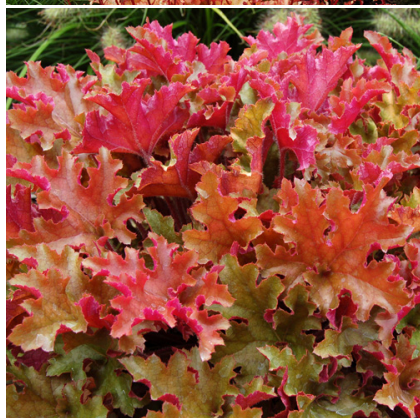

## Caractéristiques :

**Couleur fleur** : Blanc  
**Couleur feuillage** : Bronze  
**Hauteur** : 35 cm  
**Feuillaison** : Janvier - Décembre  
**Floraison(s)** : Juin - Août  
**Type de feuillage**: persistant  
**Exposition** : mi-ombre ombre  
**Type de sol** : frais.  
**Silhouette** : Touffe arrondie  
**Densité** : 6 au m<sup>2</sup>