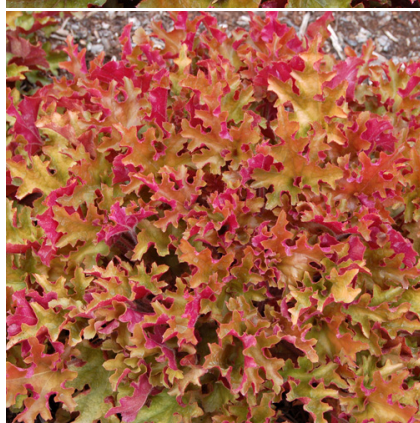

## Caractéristiques :

**Couleur fleur** : Blanc  
**Couleur feuillage** : Bronze  
**Hauteur** : 35 cm  
**Feuillaison** : Janvier - Décembre  
**Floraison(s)** : Juin - Août  
**Type de feuillage**: persistant  
**Exposition** : mi-ombre ombre  
**Type de sol** : frais.  
**Silhouette** : Touffe arrondie  
**Densité** : 6 au m<sup>2</sup>