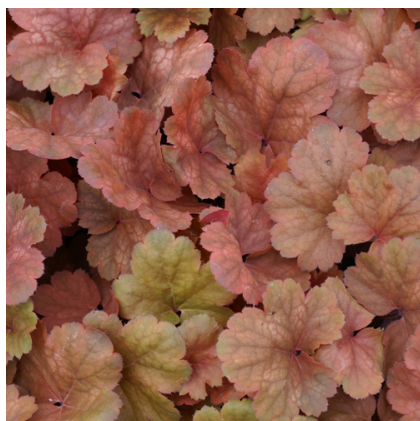

Caractéristiques :

Couleur fleur : Rouge
Couleur feuillage : Bronze
Hauteur : 50 cm
Feuillaison : Janvier - Décembre
Floraison(s) : Juin - Août
Type de feuillage : persistant
Exposition : mi-ombre ombre
Type de sol : frais.
Silhouette : Touffe arrondie
Densité : 6 au m²

**HEUCHERA 'Cherry Cola' ®****Heuchère**

-> [Accéder à la fiche de HEUCHERA 'Cherry Cola' ® sur www.lepage-vivaces.com](http://www.lepage-vivaces.com)

DESCRIPTION**Informations botaniques**

Nom botanique : HEUCHERA 'Cherry Cola' ®
Famille : SAXIFRAGACEAE

Description de HEUCHERA 'Cherry Cola' ®

Les Heuchères forment d'épais coussins de feuillage marbré persistant, surmontés de nombreuses clochettes portées par de fines hampes.

Le genre HEUCHERA est peu exigeant et supporte bien le sec, mais préfère les sols humifères, frais.

sol frais.

PARTICULARITÉ

HEUCHERA 'Cherry Cola' ® supporte les sols calcaires.
HEUCHERA 'Cherry Cola' ® s'utilise principalement pour son feuillage.
HEUCHERA 'Cherry Cola' ® s'utilise en fleur coupée.
HEUCHERA 'Cherry Cola' ® supporte le climat maritime.
HEUCHERA 'Cherry Cola' ® est une plante à feuillage persistant.