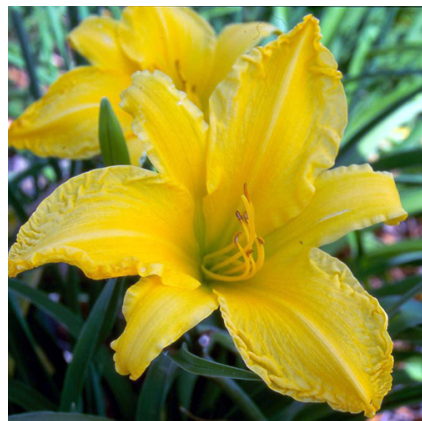

Caractéristiques :

Couleur fleur : Jaune

Couleur feuillage : vert

Hauteur : 75 cm

Feuillaison : Avril - Octobre

Floraison(s) : Juillet - Août

Type de feuillage: caduc

Exposition : soleil mi-ombre

Type de sol : sec et frais.

Silhouette : Touffe arrondie

Densité : 6 au m²

**HEMEROCALLIS 'President Rice'****Hémérocalle - Lis d'un jour**

-> [Accéder à la fiche de HEMEROCALLIS 'President Rice' sur www.lepage-vivaces.com](http://www.lepage-vivaces.com)

DESCRIPTION**Informations botaniques**

Nom botanique : HEMEROCALLIS 'President Rice'

Famille : HEMEROCALLIDACEAE

Description de HEMEROCALLIS 'President Rice'

Très connue pour sa robustesse, l'Hémérocalle est d'une rusticité à toute épreuve et figure parmi les plantes vivaces à la plus grande longévité.

Souvent recommandée en sol sec où elle résiste bien, c'est en sol frais que cette plante vivace atteint sa pleine beauté.

Belle coloration dorée jusqu'au coeur. Segments larges. Belles fleurs rondes.

Entretien de HEMEROCALLIS 'President Rice'