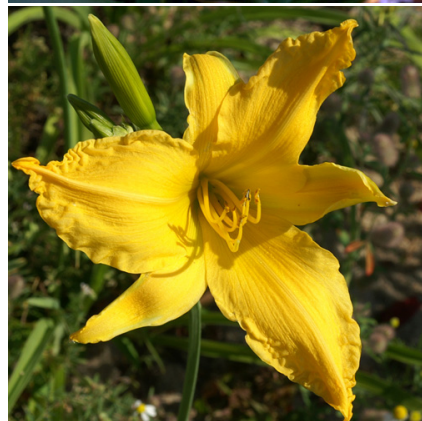

Caractéristiques :

Couleur fleur : Jaune

Couleur feuillage : vert

Hauteur : 75 cm

Feuillaison : Avril - Octobre

Floraison(s) : Juillet - Août

Type de feuillage: caduc

Exposition : soleil mi-ombre

Type de sol : sec et frais.

Silhouette : Touffe arrondie

Densité : 6 au m²

**HEMEROCALLIS 'President Rice'****Hémérocalle - Lis d'un jour**

-> [Accéder à la fiche de HEMEROCALLIS 'President Rice' sur www.lepage-vivaces.com](http://www.lepage-vivaces.com)

DESCRIPTION**Informations botaniques**

Nom botanique : HEMEROCALLIS 'President Rice'

Famille : HEMEROCALLIDACEAE

Description de HEMEROCALLIS 'President Rice'

Très connue pour sa robustesse, l'Hémérocalle est d'une rusticité à toute épreuve et figure parmi les plantes vivaces à la plus grande longévité.

Souvent recommandée en sol sec où elle résiste bien, c'est en sol frais que cette plante vivace atteint sa pleine beauté.

Belle coloration dorée jusqu'au coeur. Segments larges. Belles fleurs rondes.

Entretien de HEMEROCALLIS 'President Rice'