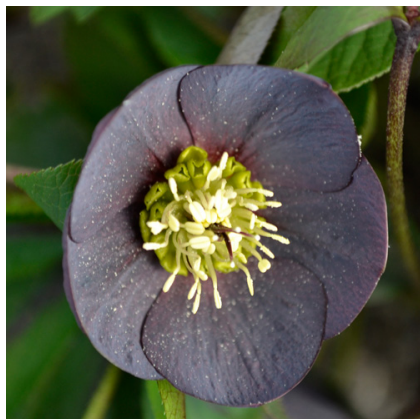

Caractéristiques :

Couleur fleur : Pourpre
Couleur feuillage : vert
Hauteur : 40 cm
Feuillaison : Janvier - Décembre
Floraison(s) : Janvier - Mars
Type de feuillage : persistant
Exposition : mi-ombre ombre
Type de sol : sec et frais.
Silhouette : Touffe arrondie
Densité : 6 au m²

**HELLEBORUS orientalis 'Wilgenbroek Slaty Blue'****Hellébore - Hellébore orientale**

-> [Accéder à la fiche de HELLEBORUS orientalis 'Wilgenbroek Slaty Blue' sur www.lepage-vivaces.com](http://www.lepage-vivaces.com)

DESCRIPTION**Informations botaniques**

Nom botanique : HELLEBORUS orientalis 'Wilgenbroek Slaty Blue'
Famille : RANUNCULACEAE

Description de HELLEBORUS orientalis 'Wilgenbroek Slaty Blue'

Plante très robuste et vivant très longtemps. Se plaît en sol humifère, limoneux, calcaire. Résiste bien au sec.

Feuillage vert foncé brillant. Les fleurs simples, bleu très sombre veiné de prune, orneront les zones ombrées de votre jardin en hiver. Étamines jaune clair, mises en valeur par la couleur verdâtre du cœur de la fleur.