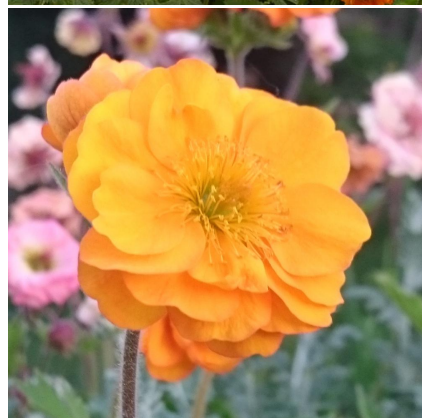

Caractéristiques :**Couleur fleur :** Orange**Couleur feuillage :** vert**Hauteur :** 50 cm**Feuillaison :** Janvier - Décembre**Floraison(s) :** Mai - Août**Type de feuillage :** persistant**Exposition :** soleil mi-ombre**Type de sol :** frais.**Silhouette :** Touffe arrondie**Densité :** 6 au m²**GEUM 'Fire Storm' ®****Benoîte**

GEUM 'Fire Storm' ® est une plante vivace formant une touffe compacte de feuillage duveteux et cordiforme de couleur vert clair. Il produit des longues floraisons semi-doubles d'un agréable coloris orange vif. Très florifère et très impressionnante par la forme de ses fleurs, cette obtention récente aura tout pour vous plaire!