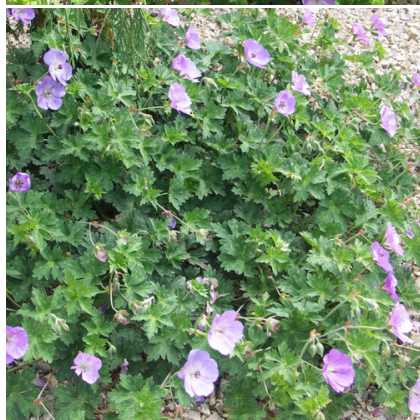

Caractéristiques :

Couleur fleur : Bleu

Couleur feuillage : vert

Hauteur : 50 cm

Feuillaison : Avril - Novembre

Floraison(s) : Mai - Novembre

Type de feuillage : caduc

Exposition : soleil mi-ombre

Type de sol : frais.

Silhouette : Touffe arrondie

Densité : 6 au m²

**GERANIUM 'Azure Rush'****Géranium vivace - Bec de Grue**

-> [Accéder à la fiche de GERANIUM 'Azure Rush' sur www.lepage-vivaces.com](http://www.lepage-vivaces.com)