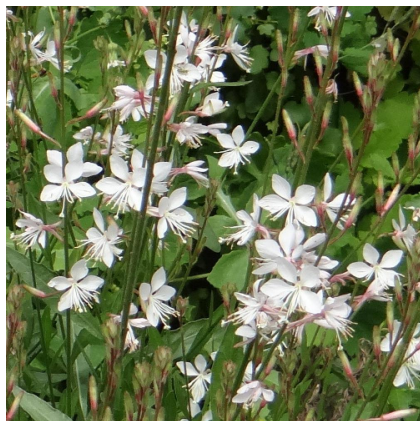

Caractéristiques :

Couleur fleur : Blanc

Couleur feuillage : vert

Hauteur : 80 cm

Feuillaison : Avril - Novembre

Floraison(s) : Juin - Octobre

Type de feuillage : caduc

Exposition : soleil mi-ombre

Type de sol : sec et frais.

Silhouette : Touffe buissonnante

Densité : 4 au m²

GAURA lindheimeri 'Summer Breeze'

-> [Accéder à la fiche de GAURA lindheimeri 'Summer Breeze' sur www.lepage-vivaces.com](http://www.lepage-vivaces.com)

DESCRIPTION

Informations botaniques

Nom botanique : GAURA lindheimeri 'Summer Breeze'

Famille : ONAGRACEAE

Description de GAURA lindheimeri 'Summer Breeze'

GAURA lindheimeri 'Summer Breeze' est une plante vivace au port buissonnant. Très florifère, elle se transformera en un nuage blanc étoilé lors de sa floraison qui illuminera vos massifs. Elle est d'une élégance incomparable lorsque ses tiges oscillent dans le vent. C'est également une plante très rustique, qui en plus se ressème facilement.

Entretien de GAURA lindheimeri 'Summer Breeze'

Tailler les hampes fanées en réduisant, si nécessaire, le nombre de tiges. Garder celles de l'automne qui même sèches resteront décoratives pendant l'hiver. Rabattre la touffe au plus tard, au démarrage de la végétation.

EMPLACEMENT

Emplacement de GAURA lindheimeri 'Summer Breeze'

EL1 - Espace libre sec

EL2 - Espace libre frais

Li1 - Lisière sèche

Li2 - Lisière fraîche

PB - Plate-bande (sol sec, frais ou humide)

Type de sol de GAURA lindheimeri 'Summer Breeze'

sol sec et frais.

PARTICULARITÉ

GAURA lindheimeri 'Summer Breeze' s'utilise principalement pour ses fleurs.

GAURA lindheimeri 'Summer Breeze' est une plante à longue floraison.

INFORMATIONS COMPLÉMENTAIRE

-> [Accéder à la collection des Plantes Vivaces disponible à la vente sur www.lepage-vivaces.com](http://www.lepage-vivaces.com)