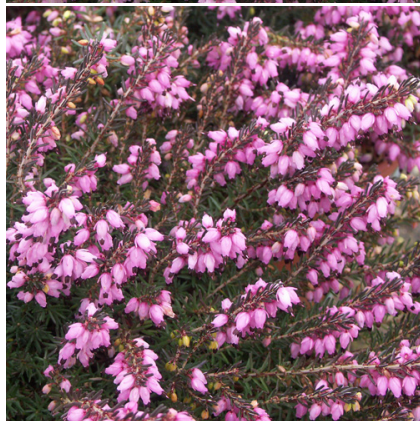

**Caractéristiques :**

**Couleur fleur :** Rose  
**Couleur feuillage :** vert  
**Hauteur :** 35 cm  
**Feuillaison :** Janvier - Décembre  
**Floraison(s) :** Mars - Mai  
**Type de feuillage :** persistant  
**Exposition :** soleil  
**Type de sol :** sec et frais.  
**Silhouette :** Touffe  
**Densité :** 6 au m<sup>2</sup>

**ERICA darleyensis 'Spring Surprise'****Bruyère d'hiver**

-> [Accéder à la fiche de ERICA darleyensis 'Spring Surprise' sur www.lepage-vivaces.com](http://www.lepage-vivaces.com)

**DESCRIPTION****Informations botaniques**

Nom botanique : ERICA darleyensis 'Spring Surprise'  
Famille : ERICACEAE

**Description de ERICA darleyensis 'Spring Surprise'**

ERICA darleyensis 'Spring Surprise' est une bruyère vivace rustique et vigoureuse, elle accepte tous les sols, même calcaires. Elle fleurit à profusion au début du printemps, d'une belle couleur rose vif. Son feuillage vert bronze formera un contraste intéressant en fin de floraison.