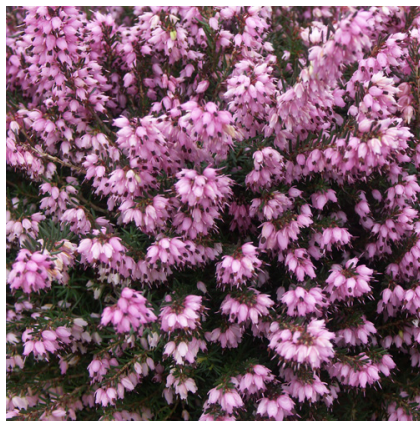

**Caractéristiques :**

**Couleur fleur :** Rose  
**Couleur feuillage :** vert  
**Hauteur :** 35 cm  
**Feuillaison :** Janvier - Décembre  
**Floraison(s) :** Mars - Mai  
**Type de feuillage :** persistant  
**Exposition :** soleil  
**Type de sol :** sec et frais.  
**Silhouette :** Touffe  
**Densité :** 6 au m<sup>2</sup>

**ERICA darleyensis 'Spring Surprise'****Bruyère d'hiver**

-> [Accéder à la fiche de ERICA darleyensis 'Spring Surprise' sur www.lepage-vivaces.com](http://www.lepage-vivaces.com)

**DESCRIPTION****Informations botaniques**

Nom botanique : ERICA darleyensis 'Spring Surprise'  
Famille : ERICACEAE

**Description de ERICA darleyensis 'Spring Surprise'**

ERICA darleyensis 'Spring Surprise' est une bruyère vivace rustique et vigoureuse, elle accepte tous les sols, même calcaires. Elle fleurit à profusion au début du printemps, d'une belle couleur rose vif. Son feuillage vert bronze formera un contraste intéressant en fin de floraison.