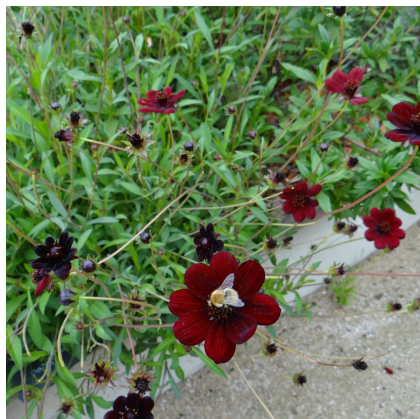

Caractéristiques :

Couleur fleur : Rouge foncé
Couleur feuillage : vert
Hauteur : 50 cm
Feuillaison : Avril - Novembre
Floraison(s) : Juin - Septembre
Type de feuillage : caduc
Exposition : soleil
Type de sol : frais.
Silhouette : Touffe
Densité : 6 au m²

COSMOS atrosanguineus 'Black Magic'

Cosmos chocolat

-> [Accéder à la fiche de COSMOS atrosanguineus 'Black Magic' sur www.lepage-vivaces.com](http://www.lepage-vivaces.com)

DESCRIPTION

Informations botaniques

Nom botanique : COSMOS atrosanguineus 'Black Magic'
Famille : ASTERACEAE

Description de COSMOS atrosanguineus 'Black Magic'

Cette jolie sélection se démarque par sa longue floraison estivale rouge foncé presque noire exaltant une odeur de cacao plus ou moins forte en fonction de l'ensoleillement.

En effet les fleurs des Cosmos atrosanguineus 'Black Magic' produisent de la vanilline: la même substance qui caractérise l'odeur du Cacao.

Caduc son feuillage vert franc, découpé apparaît en avril et disparaît en novembre après les premières gelées.

Cette vivace aux racines tubéreuses formera une jolie touffe étalée d'environ 50 cm dans vos massifs ensoleillés en sol plutôt frais et surtout bien drainé car le Cosmos atrosanguineus 'Black Magic' redoute l'humidité hivernale qui lui est souvent fatale. C'est pourquoi il conviendra de le protéger ou de le cultiver en pot dans les régions les plus froides et humides.

Au jardin il sera formidable associé à des [Coréopsis](#) et des [Kniphofia](#).

Entretien de COSMOS atrosanguineus 'Black Magic'

Supprimer les fleurs fanées pour prolonger les floraisons. Les racines de ce cosmos doivent être rentrées l'hiver dans un local hors gel ou protégées du froid même en climat doux.

EMPLACEMENT

Emplacement de COSMOS atrosanguineus 'Black Magic'

EL2 - Espace libre frais

PB - Plate-bande (sol sec, frais ou humide)

Type de sol de COSMOS atrosanguineus 'Black Magic'

sol frais.

PARTICULARITÉ

COSMOS atrosanguineus 'Black Magic' s'utilise principalement pour ses fleurs.

COSMOS atrosanguineus 'Black Magic' est odorante .

COSMOS atrosanguineus 'Black Magic' est une plante à longue floraison.

INFORMATIONS COMPLÉMENTAIRE

-> [Accéder à la collection des Plantes Vivaces disponible à la vente sur www.lepage-vivaces.com](http://www.lepage-vivaces.com)