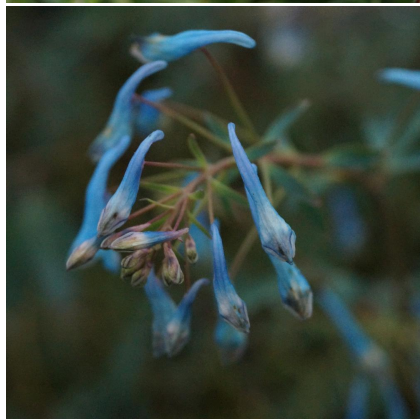

Caractéristiques :

Couleur fleur : Bleu
Couleur feuillage : vert
Hauteur : 30 cm
Feuillaison : Avril - Octobre
Floraison(s) : Avril - Septembre
Type de feuillage : caduc
Exposition : mi-ombre ombre
Type de sol : frais.
Silhouette : Touffe
Densité : 6 au m²

**CORYDALIS flexuosa 'Porcelain Blue' ®****Corydale**

-> [Accéder à la fiche de CORYDALIS flexuosa 'Porcelain Blue' ® sur www.lepage-vivaces.com](http://www.lepage-vivaces.com)

DESCRIPTION**Informations botaniques**

Nom botanique : CORYDALIS flexuosa 'Porcelain Blue' ®
Famille : PAPAVERACEAE

Description de CORYDALIS flexuosa 'Porcelain Blue' ®

CORYDALIS flexuosa 'Porcelain Blue' ® se pare de jolies fleurs bleu clair du début du printemps à la fin de l'été. Ses fleurs mellifères dégagent un doux parfum de miel. Robuste, cette espèce se plaît dans des espaces ombragés, en sol frais et drainé. Comme la plupart des Corydalis, il peut aussi être utilisé en mur végétal.

Type de sol de CORYDALIS flexuosa 'Porcelain Blue' ®

sol frais.

PARTICULARITÉ

CORYDALIS flexuosa 'Porcelain Blue' ® s'utilise principalement pour ses fleurs.
CORYDALIS flexuosa 'Porcelain Blue' ® est une plante à longue floraison.
CORYDALIS flexuosa 'Porcelain Blue' ® est une plante mellifère.