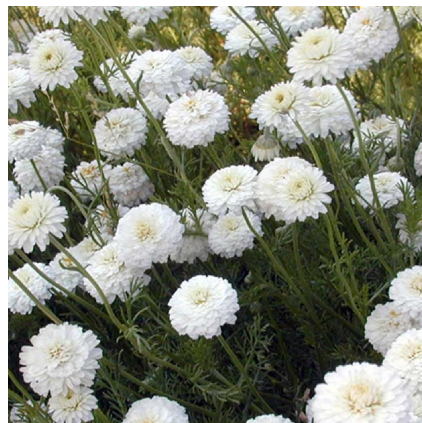

**Caractéristiques :****Couleur fleur :** Blanc**Couleur feuillage :** vert**Hauteur :** 30 cm**Feuillaison :** Janvier - Décembre**Floraison(s) :** Juin - Août**Type de feuillage :** persistant**Exposition :** soleil**Type de sol :** sec.**Silhouette :** Tapissante couvre-sol**Densité :** 6 au m<sup>2</sup>**CHAMAEMELUM nobile 'Ligulosum'****Camomille romaine**

Famille : ASTERACEAE

**Description de CHAMAEMELUM nobile 'Ligulosum'**

Le feuillage de la CHAMAEMELUM nobile 'Ligulosum' est vert, découpé, tapissant et aromatique. Les fleurs sont blanches doubles. Ses propriétés thérapeutiques sont très nombreuses. Elle est notamment digestive, calme les douleurs articulaires et les douleurs dentaires des enfants.