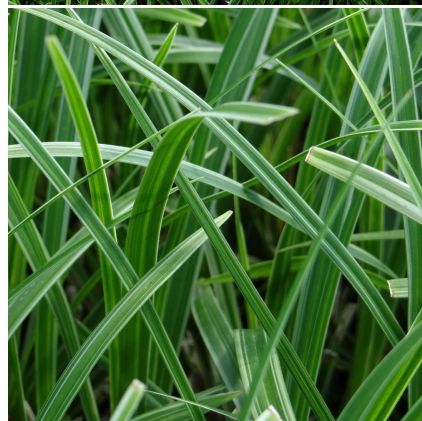

Caractéristiques :

Couleur fleur : Jaune

Couleur feuillage : panaché argenté

Hauteur : 40 cm

Feuillaison : Janvier - Décembre

Floraison(s) : Avril - Juillet

Type de feuillage : persistant

Exposition : soleil mi-ombre

Type de sol : frais.

Silhouette : Touffe

Densité : 6 au m²

CAREX morrowii 'Variegata'

Laîche

-> [Accéder à la fiche de CAREX morrowii 'Variegata' sur www.lepage-vivaces.com](http://www.lepage-vivaces.com)

DESCRIPTION

Informations botaniques

Nom botanique : CAREX morrowii 'Variegata'

Famille : CYPERACEAE

Description de CAREX morrowii 'Variegata'

Le CAREX morrowii 'Variegata' est une graminée vigoureuse qui en fait un excellent couvre-sol, notamment en pied d'arbre. Le feuillage de ce CAREX est vert foncé brillant marqué d'une bande blanche. Il apprécie les sols frais presque humides.

CAREX morrowii 'Variegata' est une plante à feuillage persistant.

CAREX morrowii 'Variegata' s'utilise en couvre-sol.

INFORMATIONS COMPLÉMENTAIRE

-> [Accéder à la collection des Graminées disponible à la vente sur www.lepage-vivaces.com](http://www.lepage-vivaces.com)