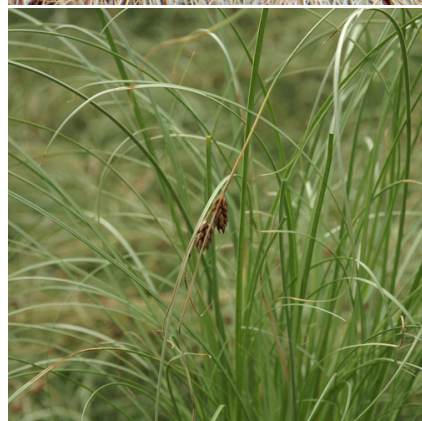

Caractéristiques :

Couleur fleur : Brun
Couleur feuillage : Gris-argent
Hauteur : 25 cm
Feuillaison : Janvier - Décembre
Floraison(s) : Juin - Juillet
Type de feuillage : persistant
Exposition : soleil mi-ombre
Type de sol : frais.
Silhouette : Touffe arrondie
Densité : 6 au m²

CAREX comans 'Frosted Curls'

Laîche

-> [Accéder à la fiche de CAREX comans 'Frosted Curls' sur www.lepage-vivaces.com](http://www.lepage-vivaces.com)

DESCRIPTION

Informations botaniques

Nom botanique : CAREX comans 'Frosted Curls'
Famille : CYPERACEAE

Description de CAREX comans 'Frosted Curls'

Le CAREX comans 'Frosted Curls' est persistant et possède un port particulièrement retombant. Son feuillage bouclé à l'extrémité, est gris argenté et prend des couleurs cuivrées en hiver. Ce petit CAREX de 25 cm de haut s'utilise au soleil ou à mi-ombre, en sol ordinaire plutôt frais à humide, mais tolère la sécheresse.

EL2 - Espace libre frais
SR2 - Steppe rocheuse fraîche

Type de sol de CAREX comans 'Frosted Curls'

sol frais.

PARTICULARITÉ

CAREX comans 'Frosted Curls' préfère les sols acides.
CAREX comans 'Frosted Curls' s'utilise principalement pour son feuillage.
CAREX comans 'Frosted Curls' est une plante à feuillage persistant.