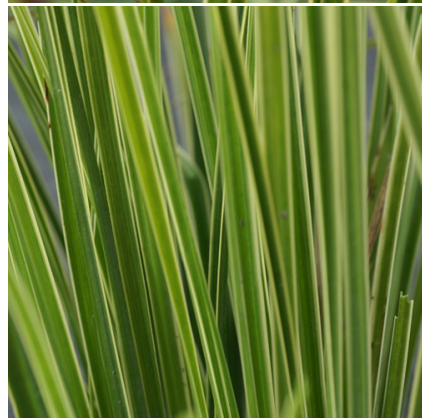

Caractéristiques :

Couleur fleur : Brun
Couleur feuillage : panaché argenté
Hauteur : 40 cm
Feuillaison : Janvier - Décembre
Floraison(s) : Juin - Août
Type de feuillage: persistant
Exposition : soleil mi-ombre
Type de sol : frais.
Silhouette : Touffe dressée
Densité : 6 au m²

CAREX brunnea 'Variegata'

Laîche

-> [Accéder à la fiche de CAREX brunnea 'Variegata' sur www.lepage-vivaces.com](http://www.lepage-vivaces.com)

DESCRIPTION

Informations botaniques

Nom botanique : CAREX brunnea 'Variegata'
Famille : CYPERACEAE

Description de CAREX brunnea 'Variegata'

Le CAREX brunnea 'Variegata' est une variété qui offre un très beau graphisme. Son feuillage persistant, est de bonne texture, vert foncé et nettement panaché crème à doré. Il s'utilise en sol frais, bien drainé au soleil ou à mi-ombre.

Li2 - Lisière fraîche

MV - Murs végétaux

Type de sol de CAREX brunnea 'Variegata'

sol frais.

PARTICULARITÉ

CAREX brunnea 'Variegata' s'utilise principalement pour son feuillage.
CAREX brunnea 'Variegata' est une plante à feuillage persistant.