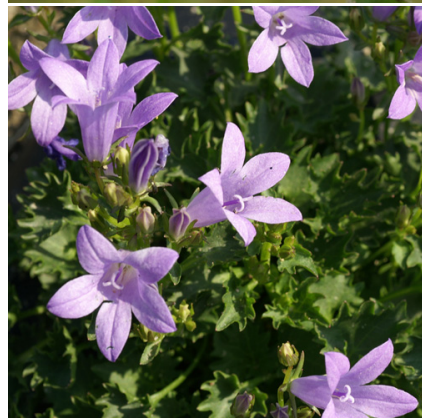

Caractéristiques :

Couleur fleur : Bleu
Couleur feuillage : vert
Hauteur : 10 cm
Feuillaison : Janvier - Décembre
Floraison(s) : Mai - Septembre
Type de feuillage : persistant
Exposition : soleil
Type de sol : sec.
Silhouette : Tapissante couvre-sol
Densité : 9 au m²

CAMPANULA portenschlagiana (muralis)

campanule des murs

-> [Accéder à la fiche de CAMPANULA portenschlagiana (muralis) sur www.lepage-vivaces.com](http://www.lepage-vivaces.com)

DESCRIPTION

Informations botaniques

Nom botanique : CAMPANULA portenschlagiana (muralis)
Famille : CAMPANULACEAE

Description de CAMPANULA portenschlagiana (muralis)

La floraison de la CAMPANULA portenschlagiana, composée de petites fleurs bleu violacé, est très abondante et forme des tapis durant tout l'été. Sa végétation est vigoureuse. On la rencontre souvent dans les fissures, au pied des murs, une vivace idéale pour vos bordures.

Entretien de CAMPANULA portenschlagiana (muralis)

Tailler en petites touffes courtes dès la fanaison; une nouvelle végétation et de belles floraisons se renouvelleront rapidement. Nettoyer la touffe en fin d'hiver.

EMPLACEMENT

Emplacement de CAMPANULA portenschlagiana (muralis)

CM - Couronne de Muret
ER - Sol peu profond sur rocher
F - Fissures
RO - Rocaille
MV - Murs végétaux

Type de sol de CAMPANULA portenschlagiana (muralis)

sol sec.

PARTICULARITÉ

CAMPANULA portenschlagiana (muralis) supporte les sols calcaires.
CAMPANULA portenschlagiana (muralis) s'utilise principalement pour ses fleurs.
CAMPANULA portenschlagiana (muralis) s'utilise en fleur coupée.
CAMPANULA portenschlagiana (muralis) supporte le climat maritime.
CAMPANULA portenschlagiana (muralis) est une plante à feuillage persistant.
CAMPANULA portenschlagiana (muralis) est une plante à longue floraison.
CAMPANULA portenschlagiana (muralis) est une plante mellifère.
CAMPANULA portenschlagiana (muralis) s'utilise en couvre-sol.

INFORMATIONS COMPLÉMENTAIRE

-> [Accéder à la collection des Plantes Vivaces disponible à la vente sur www.lepage-vivaces.com](http://www.lepage-vivaces.com)