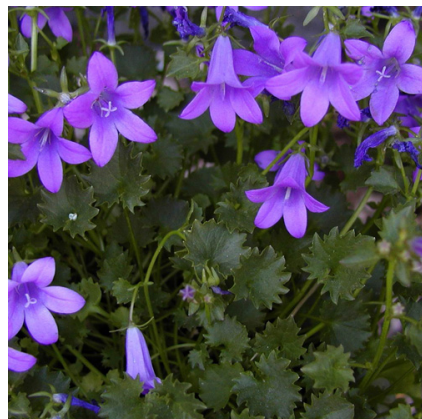

Caractéristiques :

Couleur fleur : Bleu
Couleur feuillage : vert
Hauteur : 10 cm
Feuillaison : Janvier - Décembre
Floraison(s) : Mai - Septembre
Type de feuillage : persistant
Exposition : soleil
Type de sol : sec.
Silhouette : Tapissante couvre-sol
Densité : 9 au m²

CAMPANULA portenschlagiana (muralis)

campanule des murs

-> [Accéder à la fiche de CAMPANULA portenschlagiana (muralis) sur www.lepage-vivaces.com](http://www.lepage-vivaces.com)

DESCRIPTION

Informations botaniques

Nom botanique : CAMPANULA portenschlagiana (muralis)
Famille : CAMPANULACEAE

Description de CAMPANULA portenschlagiana (muralis)

La floraison de la CAMPANULA portenschlagiana, composée de petites fleurs bleu violacé, est très abondante et forme des tapis durant tout l'été. Sa végétation est vigoureuse. On la rencontre souvent dans les fissures, au pied des murs, une vivace idéale pour vos bordures.

Entretien de CAMPANULA portenschlagiana (muralis)

Tailler en petites touffes courtes dès la fanaison; une nouvelle végétation et de belles floraisons se renouvelleront rapidement. Nettoyer la touffe en fin d'hiver.

EMPLACEMENT

Emplacement de CAMPANULA portenschlagiana (muralis)

CM - Couronne de Muret
ER - Sol peu profond sur rocher
F - Fissures
RO - Rocaille
MV - Murs végétaux

Type de sol de CAMPANULA portenschlagiana (muralis)

sol sec.

PARTICULARITÉ

CAMPANULA portenschlagiana (muralis) supporte les sols calcaires.
CAMPANULA portenschlagiana (muralis) s'utilise principalement pour ses fleurs.
CAMPANULA portenschlagiana (muralis) s'utilise en fleur coupée.
CAMPANULA portenschlagiana (muralis) supporte le climat maritime.
CAMPANULA portenschlagiana (muralis) est une plante à feuillage persistant.
CAMPANULA portenschlagiana (muralis) est une plante à longue floraison.
CAMPANULA portenschlagiana (muralis) est une plante mellifère.
CAMPANULA portenschlagiana (muralis) s'utilise en couvre-sol.

INFORMATIONS COMPLÉMENTAIRE

-> [Accéder à la collection des Plantes Vivaces disponible à la vente sur www.lepage-vivaces.com](http://www.lepage-vivaces.com)