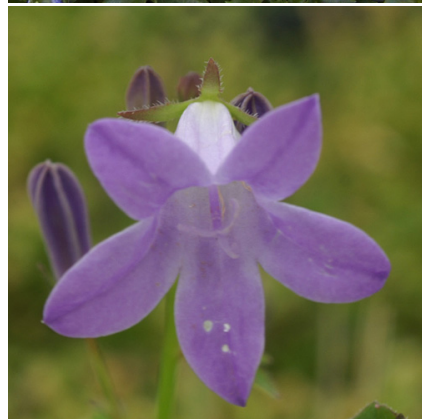

Caractéristiques :

Couleur fleur : Bleu
Couleur feuillage : vert
Hauteur : 10 cm
Feuillaison : Janvier - Décembre
Floraison(s) : Mai - Septembre
Type de feuillage : persistant
Exposition : soleil
Type de sol : sec.
Silhouette : Tapissante couvre-sol
Densité : 9 au m²

CAMPANULA portenschlagiana (muralis)

campanule des murs

-> [Accéder à la fiche de CAMPANULA portenschlagiana (muralis) sur www.lepage-vivaces.com](http://www.lepage-vivaces.com)

DESCRIPTION

Informations botaniques

Nom botanique : CAMPANULA portenschlagiana (muralis)
Famille : CAMPANULACEAE

Description de CAMPANULA portenschlagiana (muralis)

La floraison de la CAMPANULA portenschlagiana, composée de petites fleurs bleu violacé, est très abondante et forme des tapis durant tout l'été. Sa végétation est vigoureuse. On la rencontre souvent dans les fissures, au pied des murs, une vivace idéale pour vos bordures.

Entretien de CAMPANULA portenschlagiana (muralis)

Tailler en petites touffes courtes dès la fanaison; une nouvelle végétation et de belles floraisons se renouvelleront rapidement. Nettoyer la touffe en fin d'hiver.

EMPLACEMENT

Emplacement de CAMPANULA portenschlagiana (muralis)

CM - Couronne de Muret
ER - Sol peu profond sur rocher
F - Fissures
RO - Rocaille
MV - Murs végétaux

Type de sol de CAMPANULA portenschlagiana (muralis)

sol sec.

PARTICULARITÉ

CAMPANULA portenschlagiana (muralis) supporte les sols calcaires.
CAMPANULA portenschlagiana (muralis) s'utilise principalement pour ses fleurs.
CAMPANULA portenschlagiana (muralis) s'utilise en fleur coupée.
CAMPANULA portenschlagiana (muralis) supporte le climat maritime.
CAMPANULA portenschlagiana (muralis) est une plante à feuillage persistant.
CAMPANULA portenschlagiana (muralis) est une plante à longue floraison.
CAMPANULA portenschlagiana (muralis) est une plante mellifère.
CAMPANULA portenschlagiana (muralis) s'utilise en couvre-sol.

INFORMATIONS COMPLÉMENTAIRE

-> [Accéder à la collection des Plantes Vivaces disponible à la vente sur www.lepage-vivaces.com](http://www.lepage-vivaces.com)