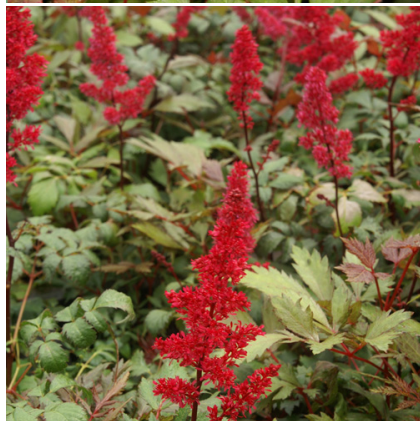

Caractéristiques :

Couleur fleur : Rouge
Couleur feuillage : vert
Hauteur : 60 cm
Feuillaison : aucune
Floraison(s) : Juin - Juillet
Type de feuillage : caduc
Exposition : mi-ombre ombre
Type de sol : frais.
Silhouette : Touffe arrondie
Densité : 6 au m²

ASTILBE 'Fanal' (Arendsii Group)

Astilbe

-> [Accéder à la fiche de ASTILBE 'Fanal' (Arendsii Group) sur www.lepage-vivaces.com](http://www.lepage-vivaces.com)

DESCRIPTION

Informations botaniques

Nom botanique : ASTILBE 'Fanal' (Arendsii Group)
Famille : SAXIFRAGAEAE

Description de ASTILBE 'Fanal' (Arendsii Group)

Le feuillage de l'ASTILBE 'Fanal' est vert foncé et les panicules denses, sont composées de fleurs rouge pourpré.

Entretien de ASTILBE 'Fanal' (Arendsii Group)

Le graphisme de la plante, même avec le feuillage sec et les hampes florales défleuries, reste intéressant. Rabattre dès que la touffe n'est plus décorative.

EMPLACEMENT

Emplacement de ASTILBE 'Fanal' (Arendsii Group)

EL2 - Espace libre frais
Li2 - Lisière fraîche
PB - Plate-bande (sol sec, frais ou humide)

Type de sol de ASTILBE 'Fanal' (Arendsii Group)

sol frais.

PARTICULARITÉ

ASTILBE 'Fanal' (Arendsii Group) s'utilise principalement pour ses fleurs.
ASTILBE 'Fanal' (Arendsii Group) s'utilise en fleur coupée.

INFORMATIONS COMPLÉMENTAIRE

-> [Accéder à la collection des Plantes Vivaces disponible à la vente sur www.lepage-vivaces.com](http://www.lepage-vivaces.com)