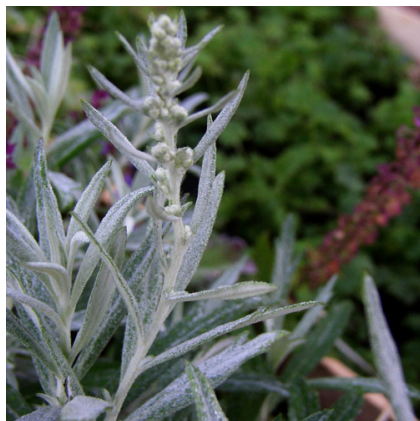

Caractéristiques :

Couleur fleur : Blanc
Couleur feuillage : Gris-argent
Hauteur : 70 cm
Feuillaison : Avril - Octobre
Floraison(s) : Juillet - Août
Type de feuillage : caduc
Exposition : soleil
Type de sol : sec.
Silhouette : Touffe arrondie
Densité : 4 au m²

**ARTEMISIA ludoviciana 'Silver Queen'****Armoise**

-> [Accéder à la fiche de ARTEMISIA ludoviciana 'Silver Queen' sur www.lepage-vivaces.com](http://www.lepage-vivaces.com)

DESCRIPTION**Informations botaniques**

Nom botanique : ARTEMISIA ludoviciana 'Silver Queen'
Famille : ASTERACEAE

Description de ARTEMISIA ludoviciana 'Silver Queen'

L'ARTEMISIA ludoviciana 'Silver Queen' est une plante vivace vigoureuse au feuillage gris argenté. Les inflorescences de cette armoise sont grisâtres, larges et denses.