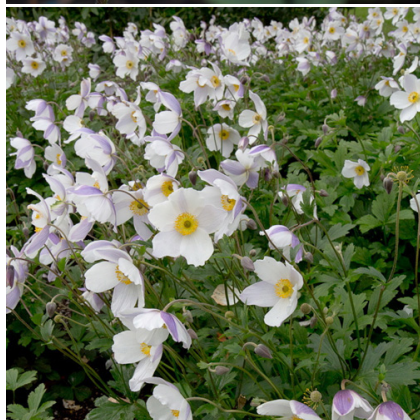

Caractéristiques :

Couleur fleur : Blanc
Couleur feuillage : vert
Hauteur : 60 cm
Feuillaison : Avril - Novembre
Floraison(s) : Mai - Novembre
Type de feuillage : caduc
Exposition : mi-ombre ombre
Type de sol : frais.
Silhouette : Touffe dressée
Densité : 4 au m²

ANEMONE 'Wild Swan' ®

Anémone du Japon

-> [Accéder à la fiche de ANEMONE 'Wild Swan' ® sur www.lepage-vivaces.com](http://www.lepage-vivaces.com)

DESCRIPTION

Informations botaniques

Nom botanique : ANEMONE 'Wild Swan' ®
Famille : RANUNCULACEAE

Description de ANEMONE 'Wild Swan' ®

L'ANEMONE 'Wild Swan' ® est une splendide plante vivace aux multiples atouts : le feuillage vert foncé à trois lobes est finement denté et ourlé de brun pourpre comme le pétiole, la fleur blanc pur à étamines jaunes à un très joli revers largement lavé de bleu et de mauve, et la floraison dure jusqu'aux gelées.

Entretien de ANEMONE 'Wild Swan' ®

Supprimer les tiges florales fanées pour prolonger les floraisons. Nettoyer la touffe en fin d'hiver.

EMPLACEMENT

Emplacement de ANEMONE 'Wild Swan' ®

AR1 - Zone sèche sous les arbres
Li2 - Lisière fraîche
PB - Plate-bande (sol sec, frais ou humide)

Type de sol de ANEMONE 'Wild Swan' ®

sol frais.

PARTICULARITÉ

ANEMONE 'Wild Swan' ® supporte les sols calcaires.
ANEMONE 'Wild Swan' ® s'utilise principalement pour ses fleurs.
ANEMONE 'Wild Swan' ® s'utilise en fleur coupée.
ANEMONE 'Wild Swan' ® supporte le climat maritime.

INFORMATIONS COMPLÉMENTAIRE

-> [Accéder à la collection des Plantes Vivaces disponible à la vente sur www.lepage-vivaces.com](http://www.lepage-vivaces.com)