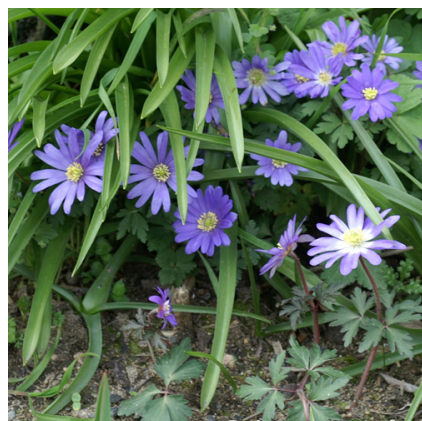

Caractéristiques :**Couleur fleur :** Bleu**Couleur feuillage :** vert**Hauteur :** 15 cm**Feuillaison :** Février - Mai**Floraison(s) :** Mars - Mai**Type de feuillage :** caduc**Exposition :** soleil mi-ombre**Type de sol :** frais.**Silhouette :** Tapissante couvre-sol**Densité :** 18 au m²**ANEMONE blanda 'Blue Shades'****Anémone**

Description de ANEMONE blanda 'Blue Shades'

L'ANEMONE blanda 'Blue Shades' est une petite plante vivace étalée formant des touffes larges. Ses feuilles sont trifoliolées et d'un vert foncé. Au printemps, s'épanouissent des fleurs bleues.

Type de sol de ANEMONE blanda 'Blue Shades'

sol frais.

PARTICULARITÉ

ANEMONE blanda 'Blue Shades' s'utilise principalement pour ses fleurs.

ANEMONE blanda 'Blue Shades' s'utilise en couvre-sol.

INFORMATIONS COMPLÉMENTAIRE