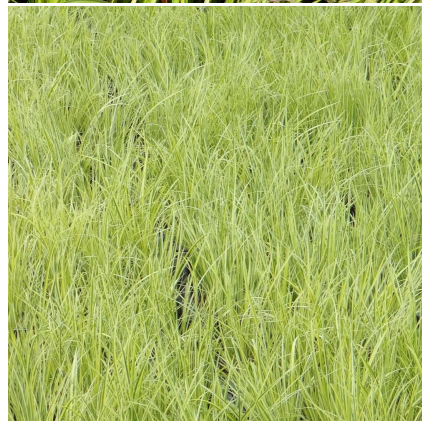

Caractéristiques :

Couleur fleur : Crème

Couleur feuillage : panaché doré

Hauteur : 40 cm

Feuillaison : Janvier - Décembre

Floraison(s) : Juin - Juillet

Type de feuillage: persistant

Exposition : soleil mi-ombre

Type de sol : frais et humide.

Silhouette : Touffe

Densité : 6 au m²

ACORUS gramineus 'Ogon'

Acore

-> [Accéder à la fiche de ACORUS gramineus 'Ogon' sur www.lepage-vivaces.com](http://www.lepage-vivaces.com)

DESCRIPTION

Informations botaniques

Nom botanique : ACORUS gramineus 'Ogon'

Famille : ARACEAE

Description de ACORUS gramineus 'Ogon'

L'ACORUS gramineus 'Ogon' est une magnifique variété à feuillage graminiforme disposé en forme d'éventail panaché doré. Cet ACORUS persistant, haut de 40 cm, éclairera vos massifs de terrain frais à humide, au soleil ou à mi-ombre.

RB1 - Rives et berges humides

MV - Murs végétaux

Type de sol de ACORUS gramineus 'Ogon'

sol frais et humide.

PARTICULARITÉ

ACORUS gramineus 'Ogon' s'utilise principalement pour son feuillage.

ACORUS gramineus 'Ogon' est une plante à feuillage persistant.