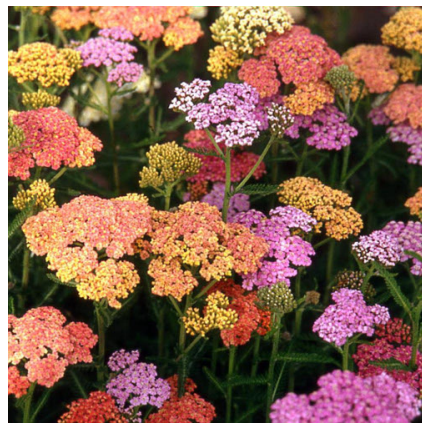

Caractéristiques :**Couleur fleur :** Variés**Couleur feuillage :** vert**Hauteur :** 80 cm**Feuillaison :** Avril - Octobre**Floraison(s) :** Juin - Août**Type de feuillage :** caduc**Exposition :** soleil**Type de sol :** sec et frais.**Silhouette :** Touffe arrondie**Densité :** 6 au m²**ACHILLEA 'Summer Pastels'****Achillée**

Description de ACHILLEA 'Summer Pastels'

L'ACHILLEA 'Summer Pastels' offre des fleurs au coloris variés dans les tons pastels, sur un feuillage vert. Cette achillée de forme arrondie atteint 80 cm.

Entretien de ACHILLEA 'Summer Pastels'