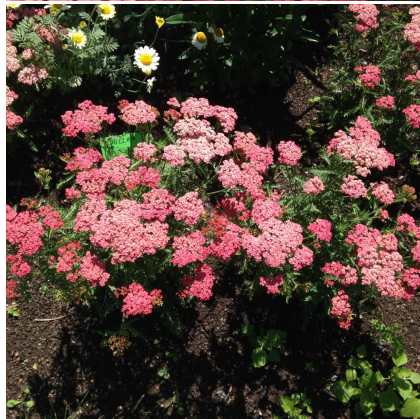

Caractéristiques :

Couleur fleur : Rose
Couleur feuillage : vert
Hauteur : 60 cm
Feuillaison : Avril - Octobre
Floraison(s) : Juin - Septembre
Type de feuillage : caduc
Exposition : soleil
Type de sol : sec et frais.
Silhouette : Touffe arrondie
Densité : 6 au m²

ACHILLEA 'Apricot Delight'

Achillée

-> [Accéder à la fiche de ACHILLEA 'Apricot Delight' sur www.lepage-vivaces.com](http://www.lepage-vivaces.com)

DESCRIPTION

Informations botaniques

Nom botanique : ACHILLEA 'Apricot Delight'
Famille : ASTERACEAE

Description de ACHILLEA 'Apricot Delight'

L'ACHILLEA 'Apricot Delight' est une plante vivace de 60 cm de haut. Son port est compact et arrondi. De juin à septembre, ses fleurs en ombelle, sont de couleurs changeantes. Elles passent du rose, à l'abricot pâle et au rouge qui se renforce en plein soleil.

Entretien de ACHILLEA 'Apricot Delight'

Couper les tiges florales fanées à la base pour prolonger les floraisons. Rabattre la touffe sèche dès qu'elle n'est plus décorative.

EMPLACEMENT

Emplacement de ACHILLEA 'Apricot Delight'

EL1 - Espace libre sec
EL2 - Espace libre frais
PB - Plate-bande (sol sec, frais ou humide)

Type de sol de ACHILLEA 'Apricot Delight'

sol sec et frais.

PARTICULARITÉ

ACHILLEA 'Apricot Delight' supporte les sols calcaires.
ACHILLEA 'Apricot Delight' s'utilise principalement pour ses fleurs.
ACHILLEA 'Apricot Delight' s'utilise en fleur coupée.
ACHILLEA 'Apricot Delight' supporte le climat maritime.
ACHILLEA 'Apricot Delight' est odorante .
ACHILLEA 'Apricot Delight' est une plante à longue floraison.

INFORMATIONS COMPLÉMENTAIRE

-> [Accéder à la collection des Plantes Vivaces disponible à la vente sur www.lepage-vivaces.com](http://www.lepage-vivaces.com)