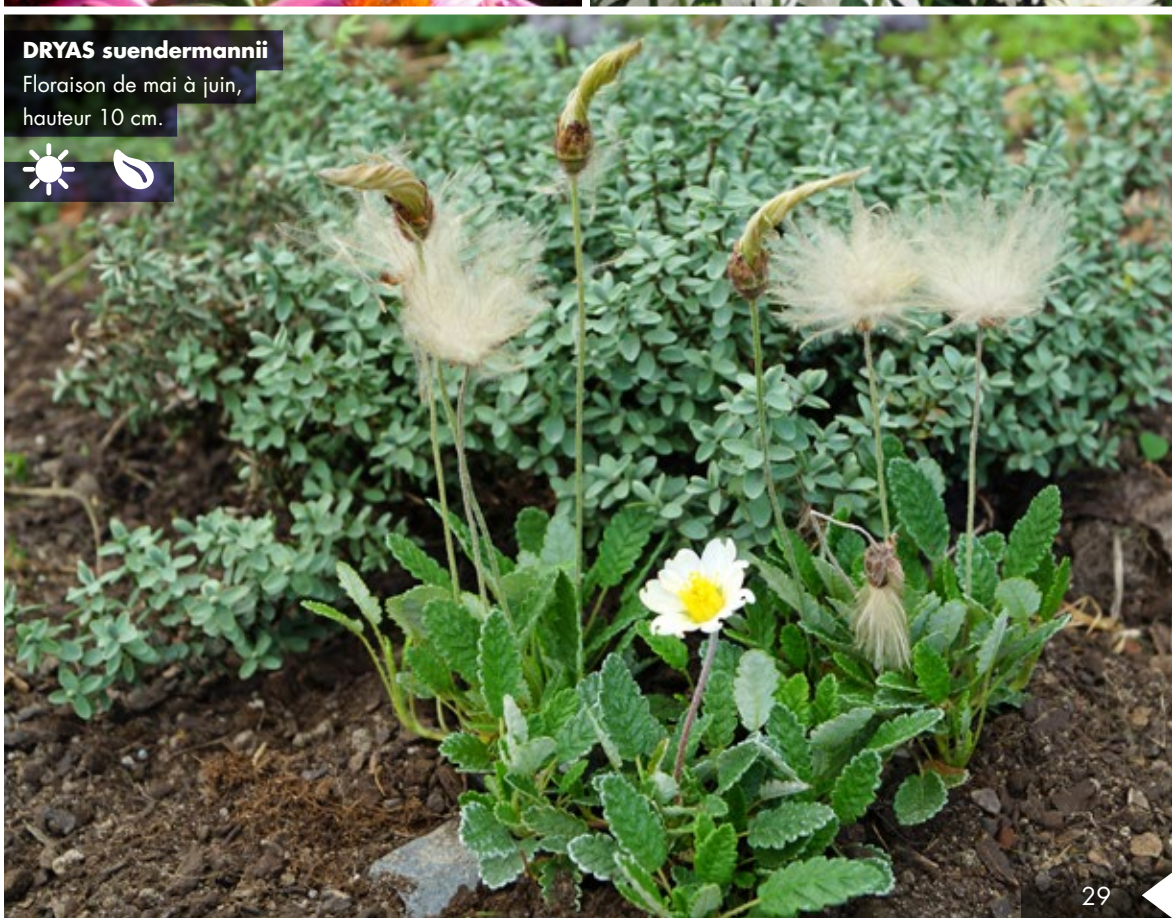

DRYAS suendermannii

Floraison de mai à juin,
hauteur 10 cm.

ERIGERON glaucus 'Sea Breeze'

Floraison de mai à novembre,
hauteur 25 cm.

EUPHORBIA 'Blue Haze'

Floraison de mai à août,
hauteur 60 cm.

EUPHORBIA pithyusa ssp. cupanii 'Ponte Leccia'