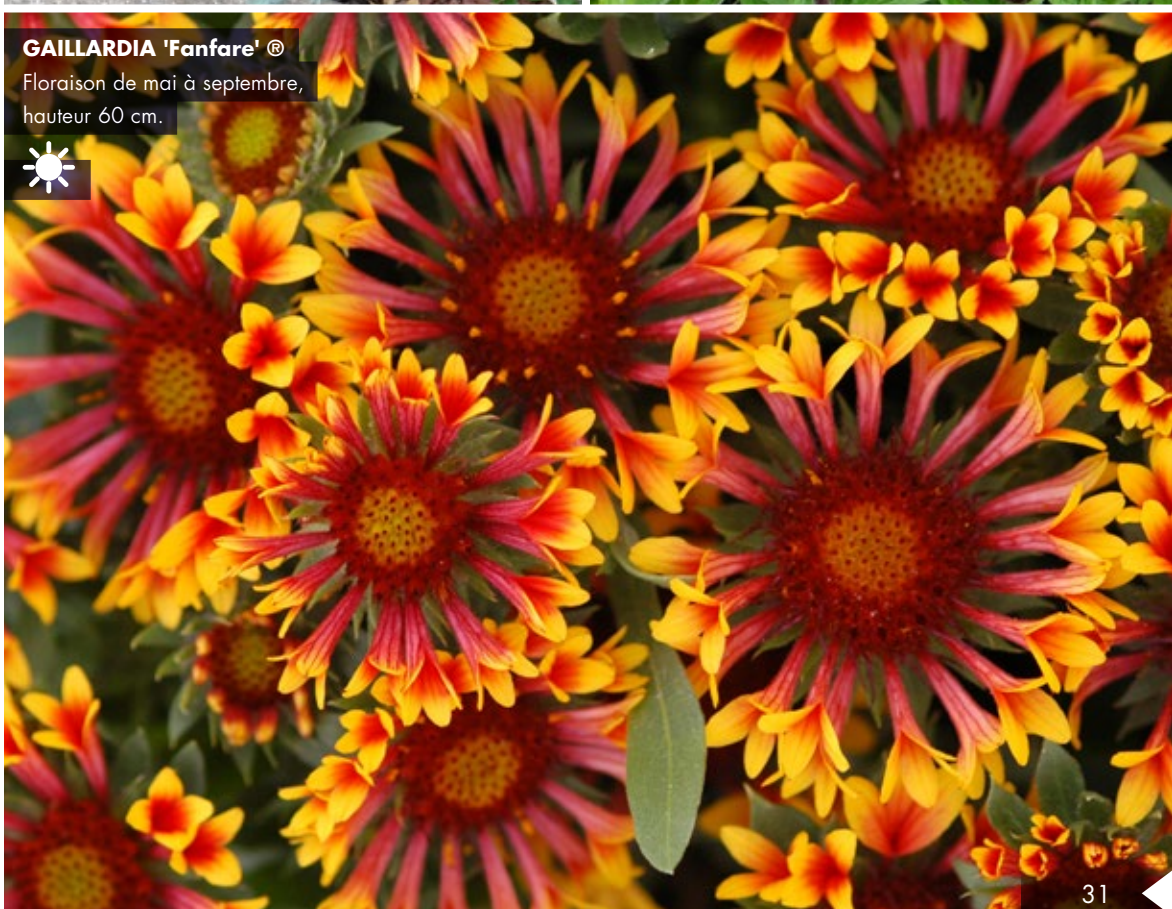

ERYNGIUM agavifolium

Floraison de mai à juin,
hauteur 150 cm.

GAILLARDIA 'Fanfare' ©

Floraison de mai à septembre,
hauteur 60 cm.

GERANIUM 'Rothbury Red'
Floraison de juin à septembre,
hauteur 30 cm.

HELENIUM 'Western Mixed'
Floraison de juin à août,
hauteur 80 cm.